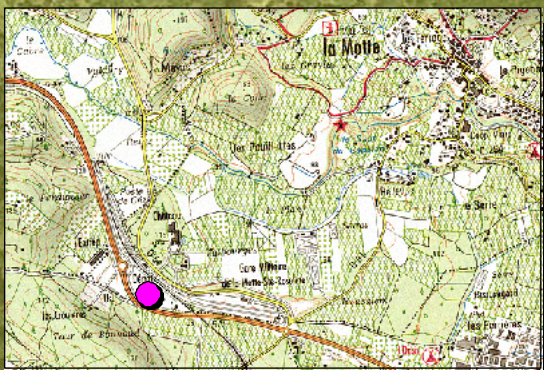

# Commune de LA MOTTE

## Zone d'Activité DU PONT ROUTE

Mise à jour 2007

sources: DDE du Var 2008 - IGN © BDORTHO2003