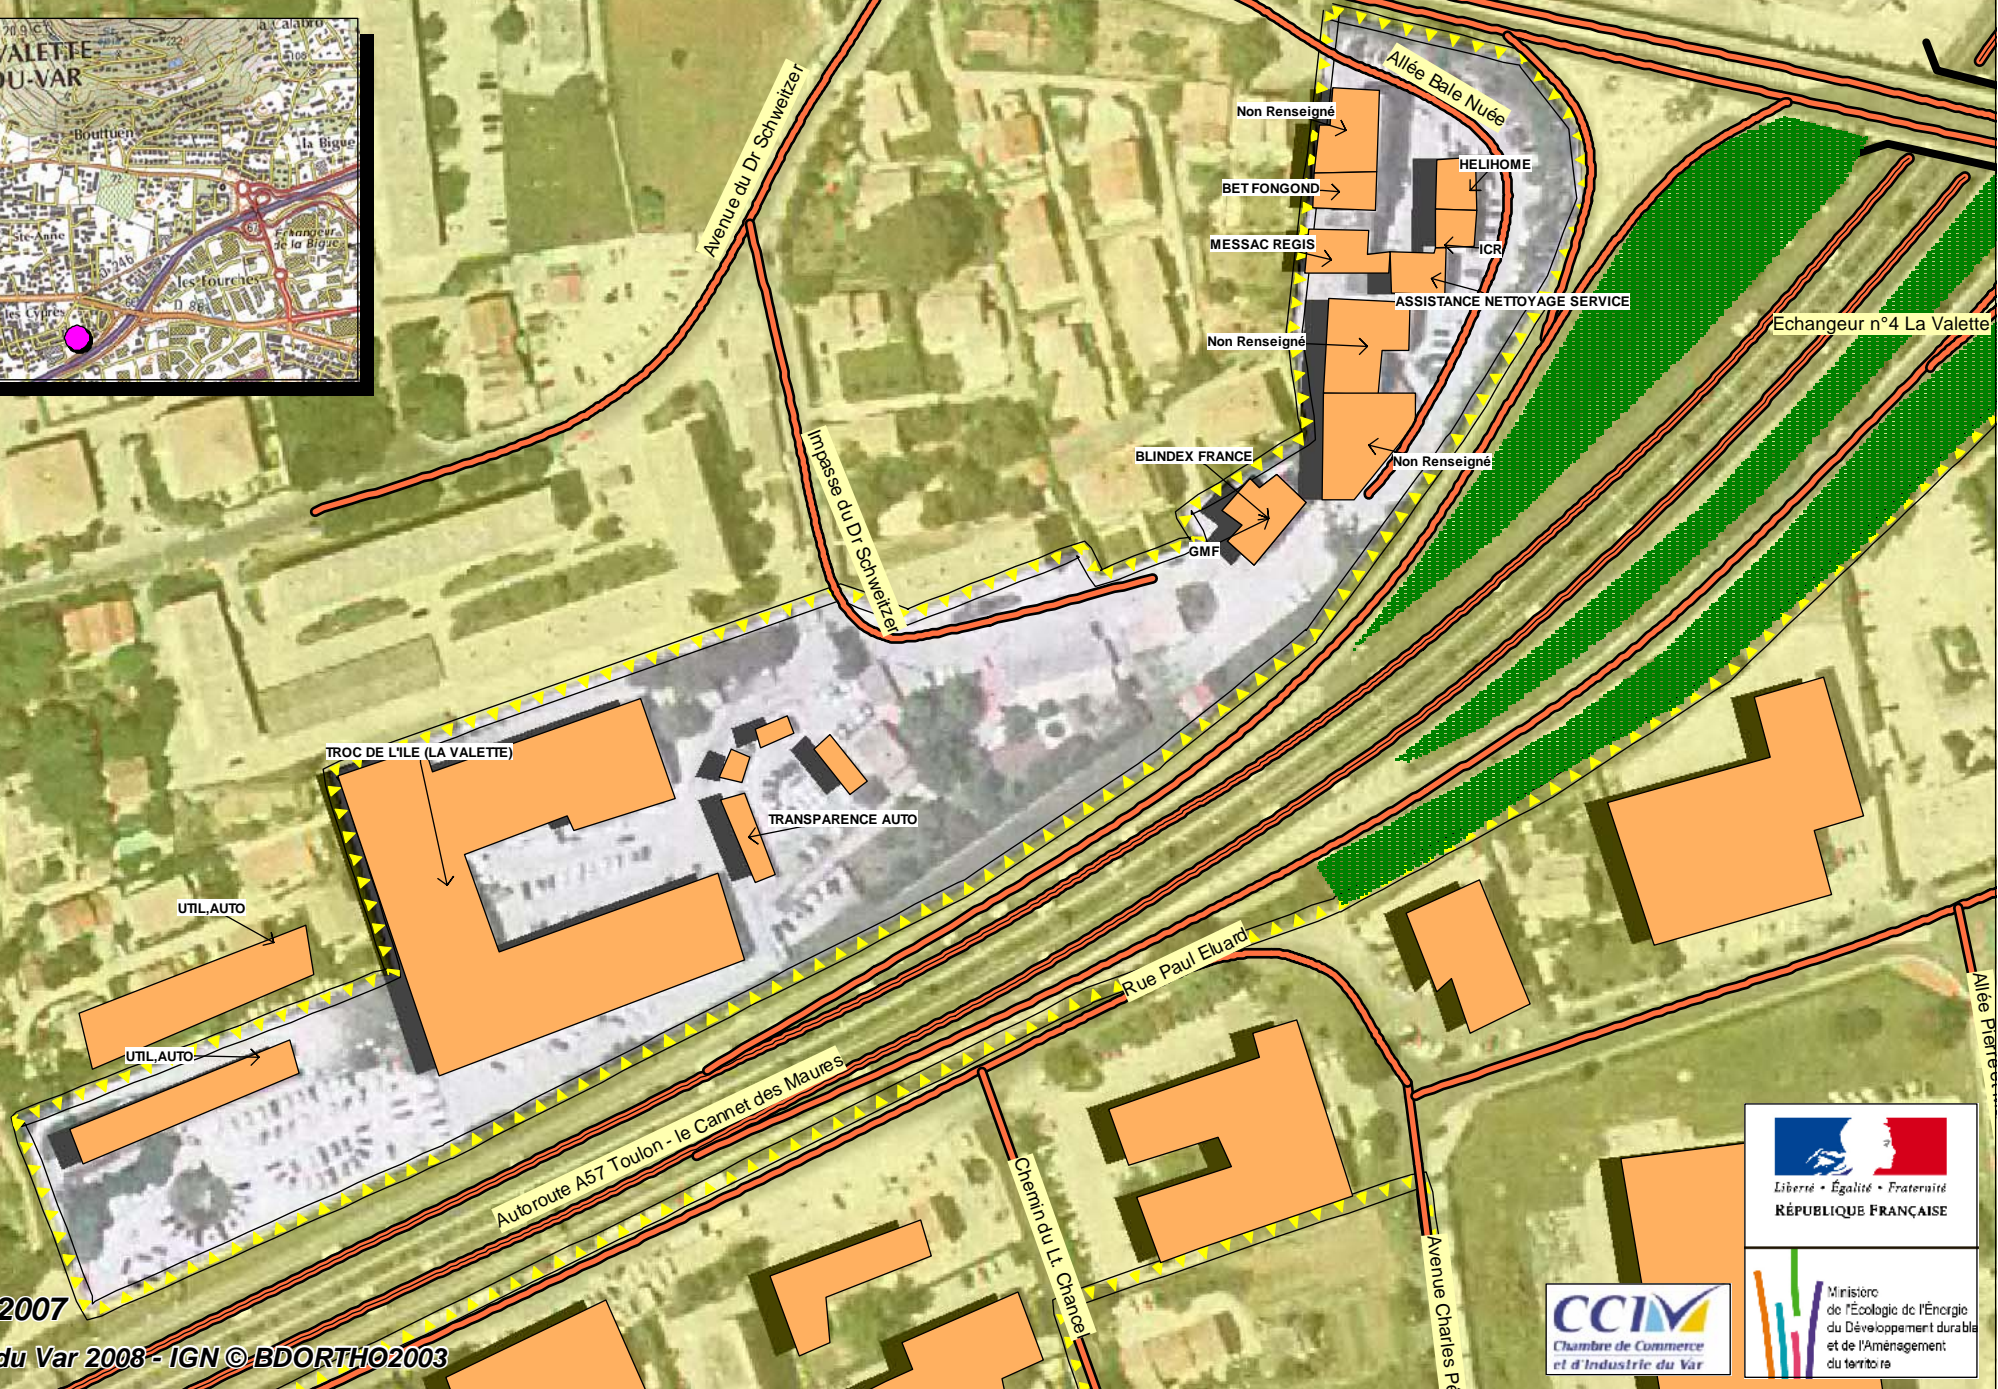

Commune de LA VALETTE DU VAR

Zone d'Activité ESPACE BALE NUÉE

Mise à jour 2007

sources: DDE du Var 2008 - IGN © BDORTHO2003