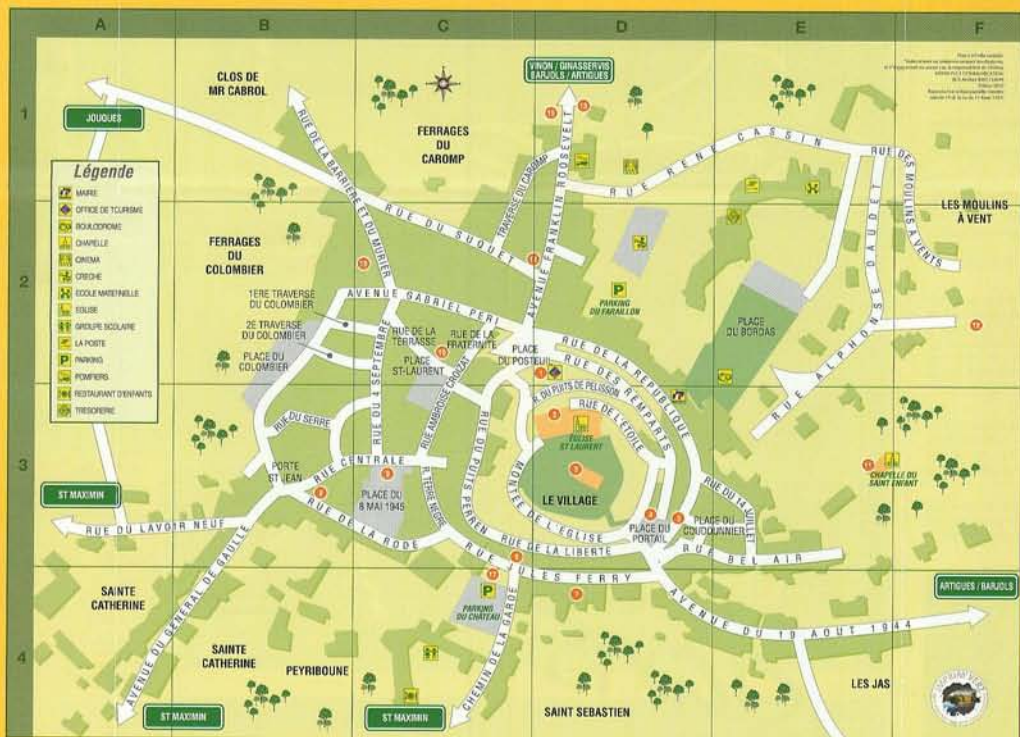

Eglise XIXe - Clocher XIIe et XVIe

Tour des remparts XIIe

Saint Roch

La prison XVIIe

Index des rues