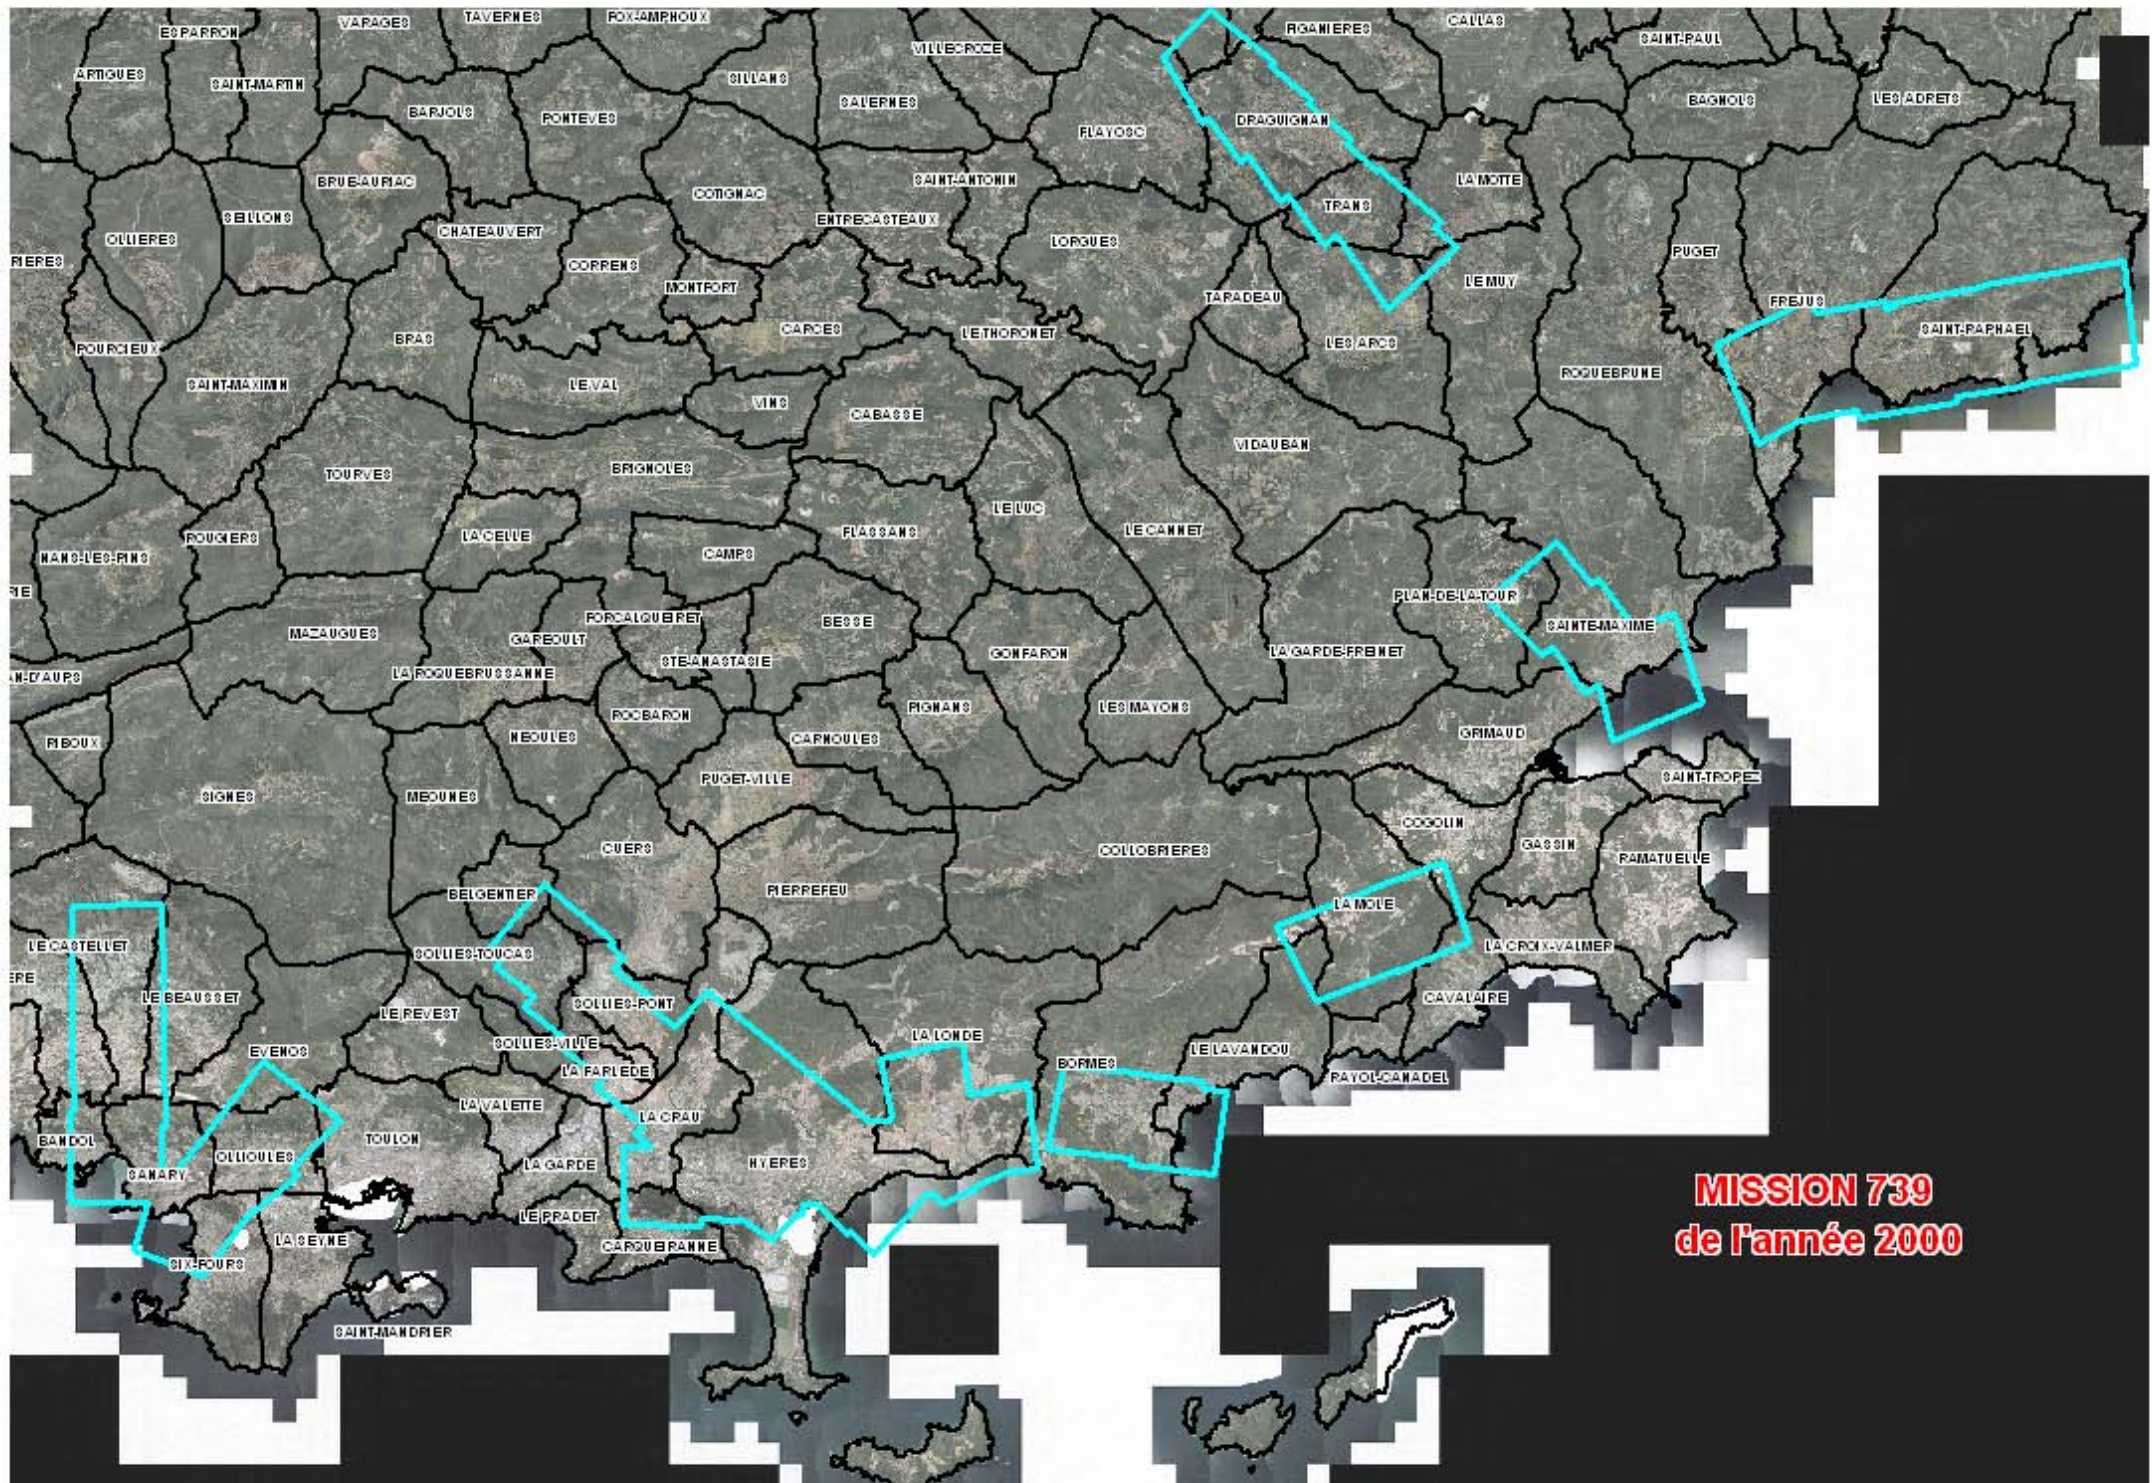

## **MISSION 739 de l'année 2000**

### Communes :

LES ARCS  
BANDOL  
LE BEAUSSET  
BORMES  
LE CASTELLET  
LA CRAU  
DRAGUIGNAN  
LA FARLEDE  
FREJUS  
HYERES  
LE LAVANDOU  
LA LONDE  
LA MOLE  
OLLIOULES  
PLAN DE LA TOUR  
ST RAPHAEL  
STE MAXIME  
SANARY  
SIX-FOURS  
SOLLIES-PONT  
SOLLIES-TOUCAS  
TRANS

Cette mission comporte des photos aériennes en couleur (50 sont présentées sur le site)

Format : 24x24

Echelle : 1/15000ème

Source : Aériel

-----  
**Ces photos sont visualisables**  
**dans la partie SIG INTERACTIF - CARTES - Photothèque**  
-----

**MISSION 739**  
**de l'année 2000**