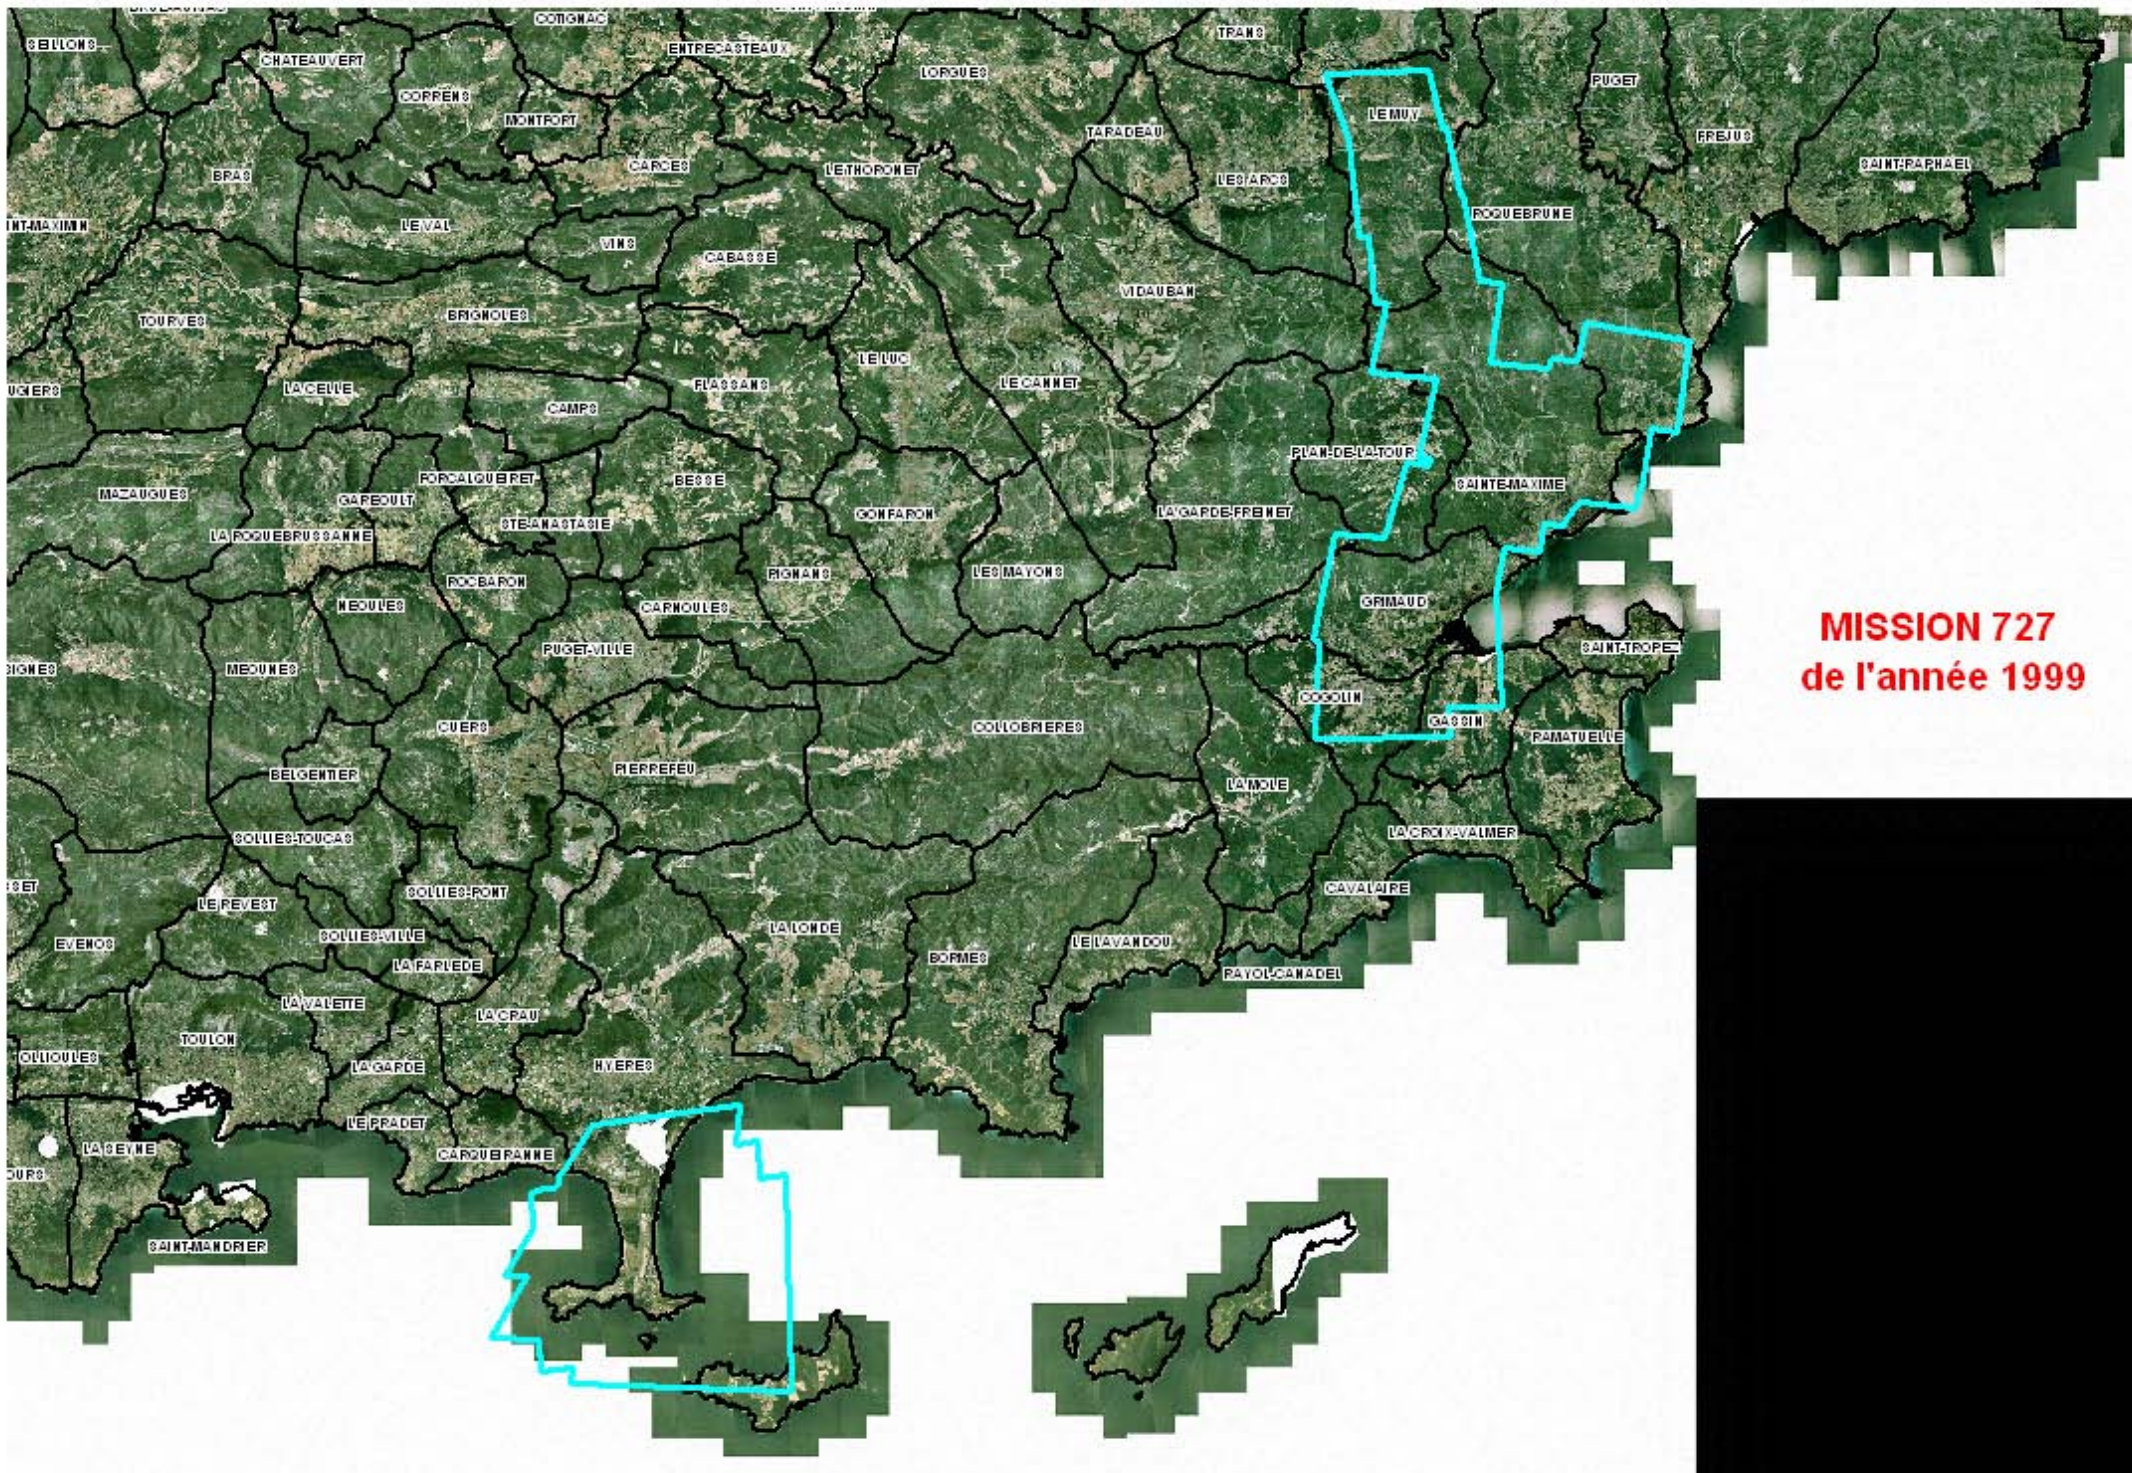

MISSION 727 de l'année 1999

MISSION OBLIQUE

Communes :

COGOLIN
GRIMAUD
GASSIN
HYERES
LE MUY
PLAN DE LA TOUR
ROQUEBRUNE
STE MAXIME

Cette mission comporte des photos aériennes obliques en couleur (22 sont présentées sur le site)

Format : 24x24

Source : Aériel

Ces photos sont visualisables
dans la partie SIG INTERACTIF - CARTES - Photothèque

MISSION 727
de l'année 1999