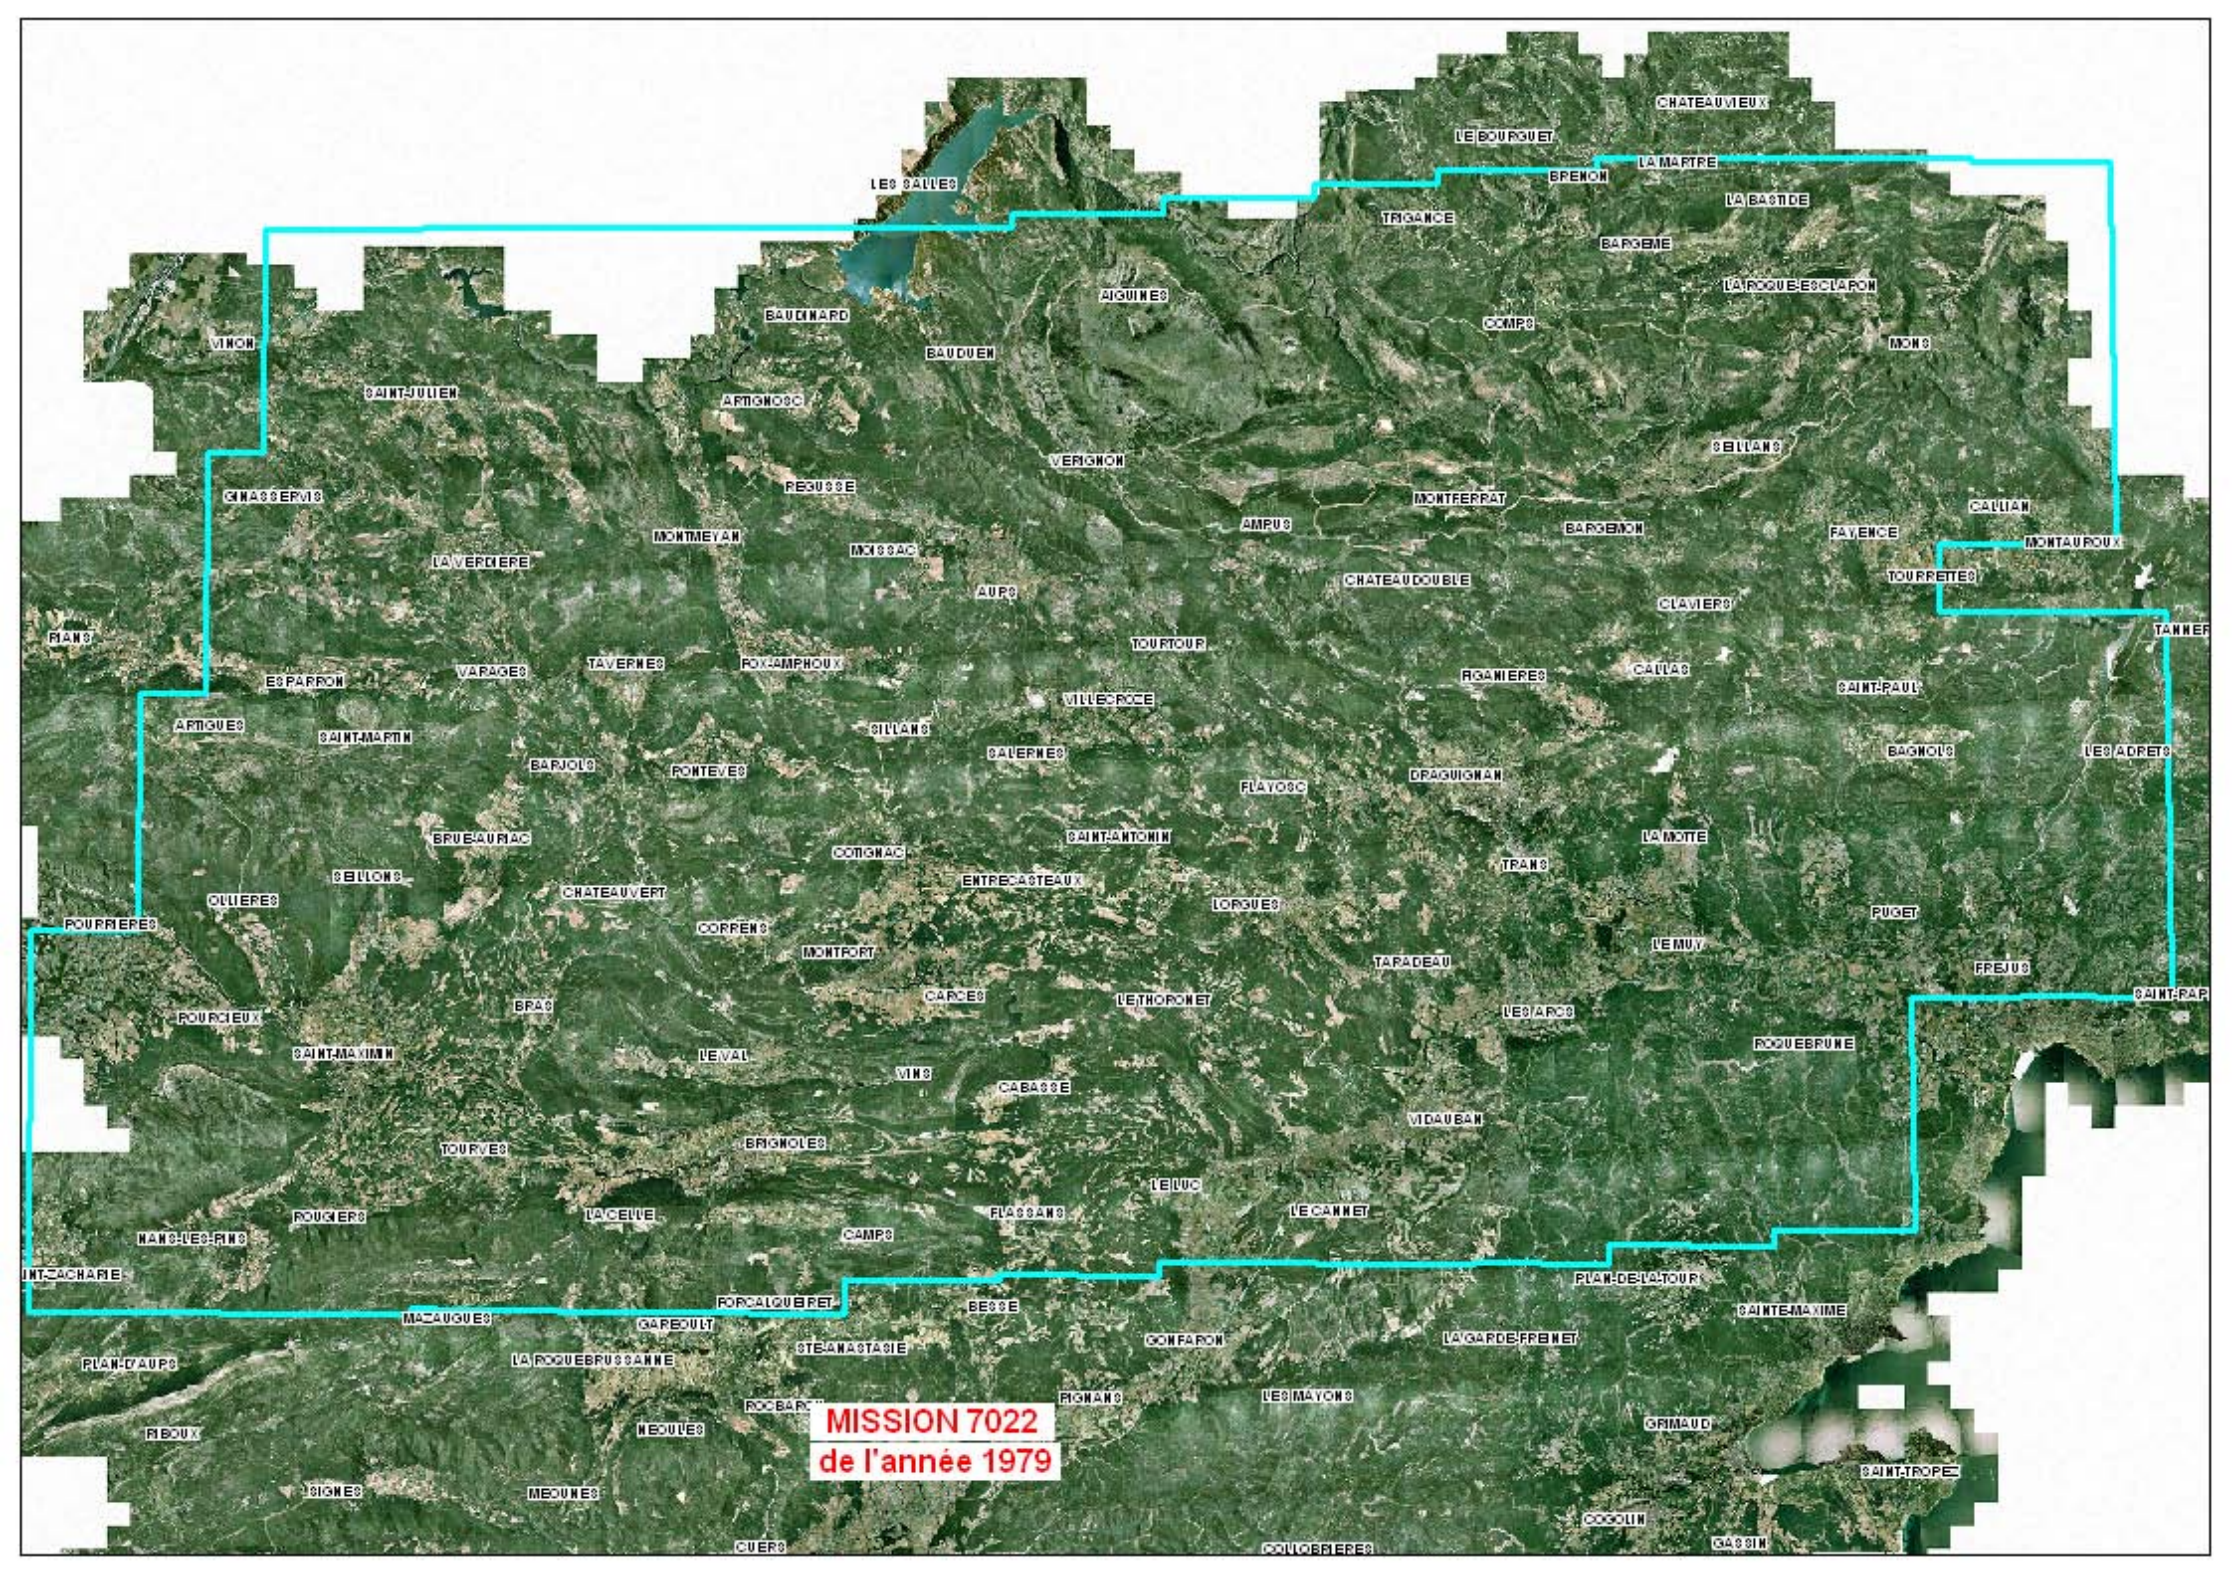

MISSION 7022/600 de l'année 1979

Communes :

NORD VAR

Cette mission comporte 44 photos aériennes en noir et blanc (qui sont présentées sur le site)

Format : 24x24

Echelle : 1/60 000ème

Source : IGN

**Ces photos sont visualisables
dans la partie SIG INTERACTIF - CARTES - Photothèque**

MISSION 7022
de l'année 1979