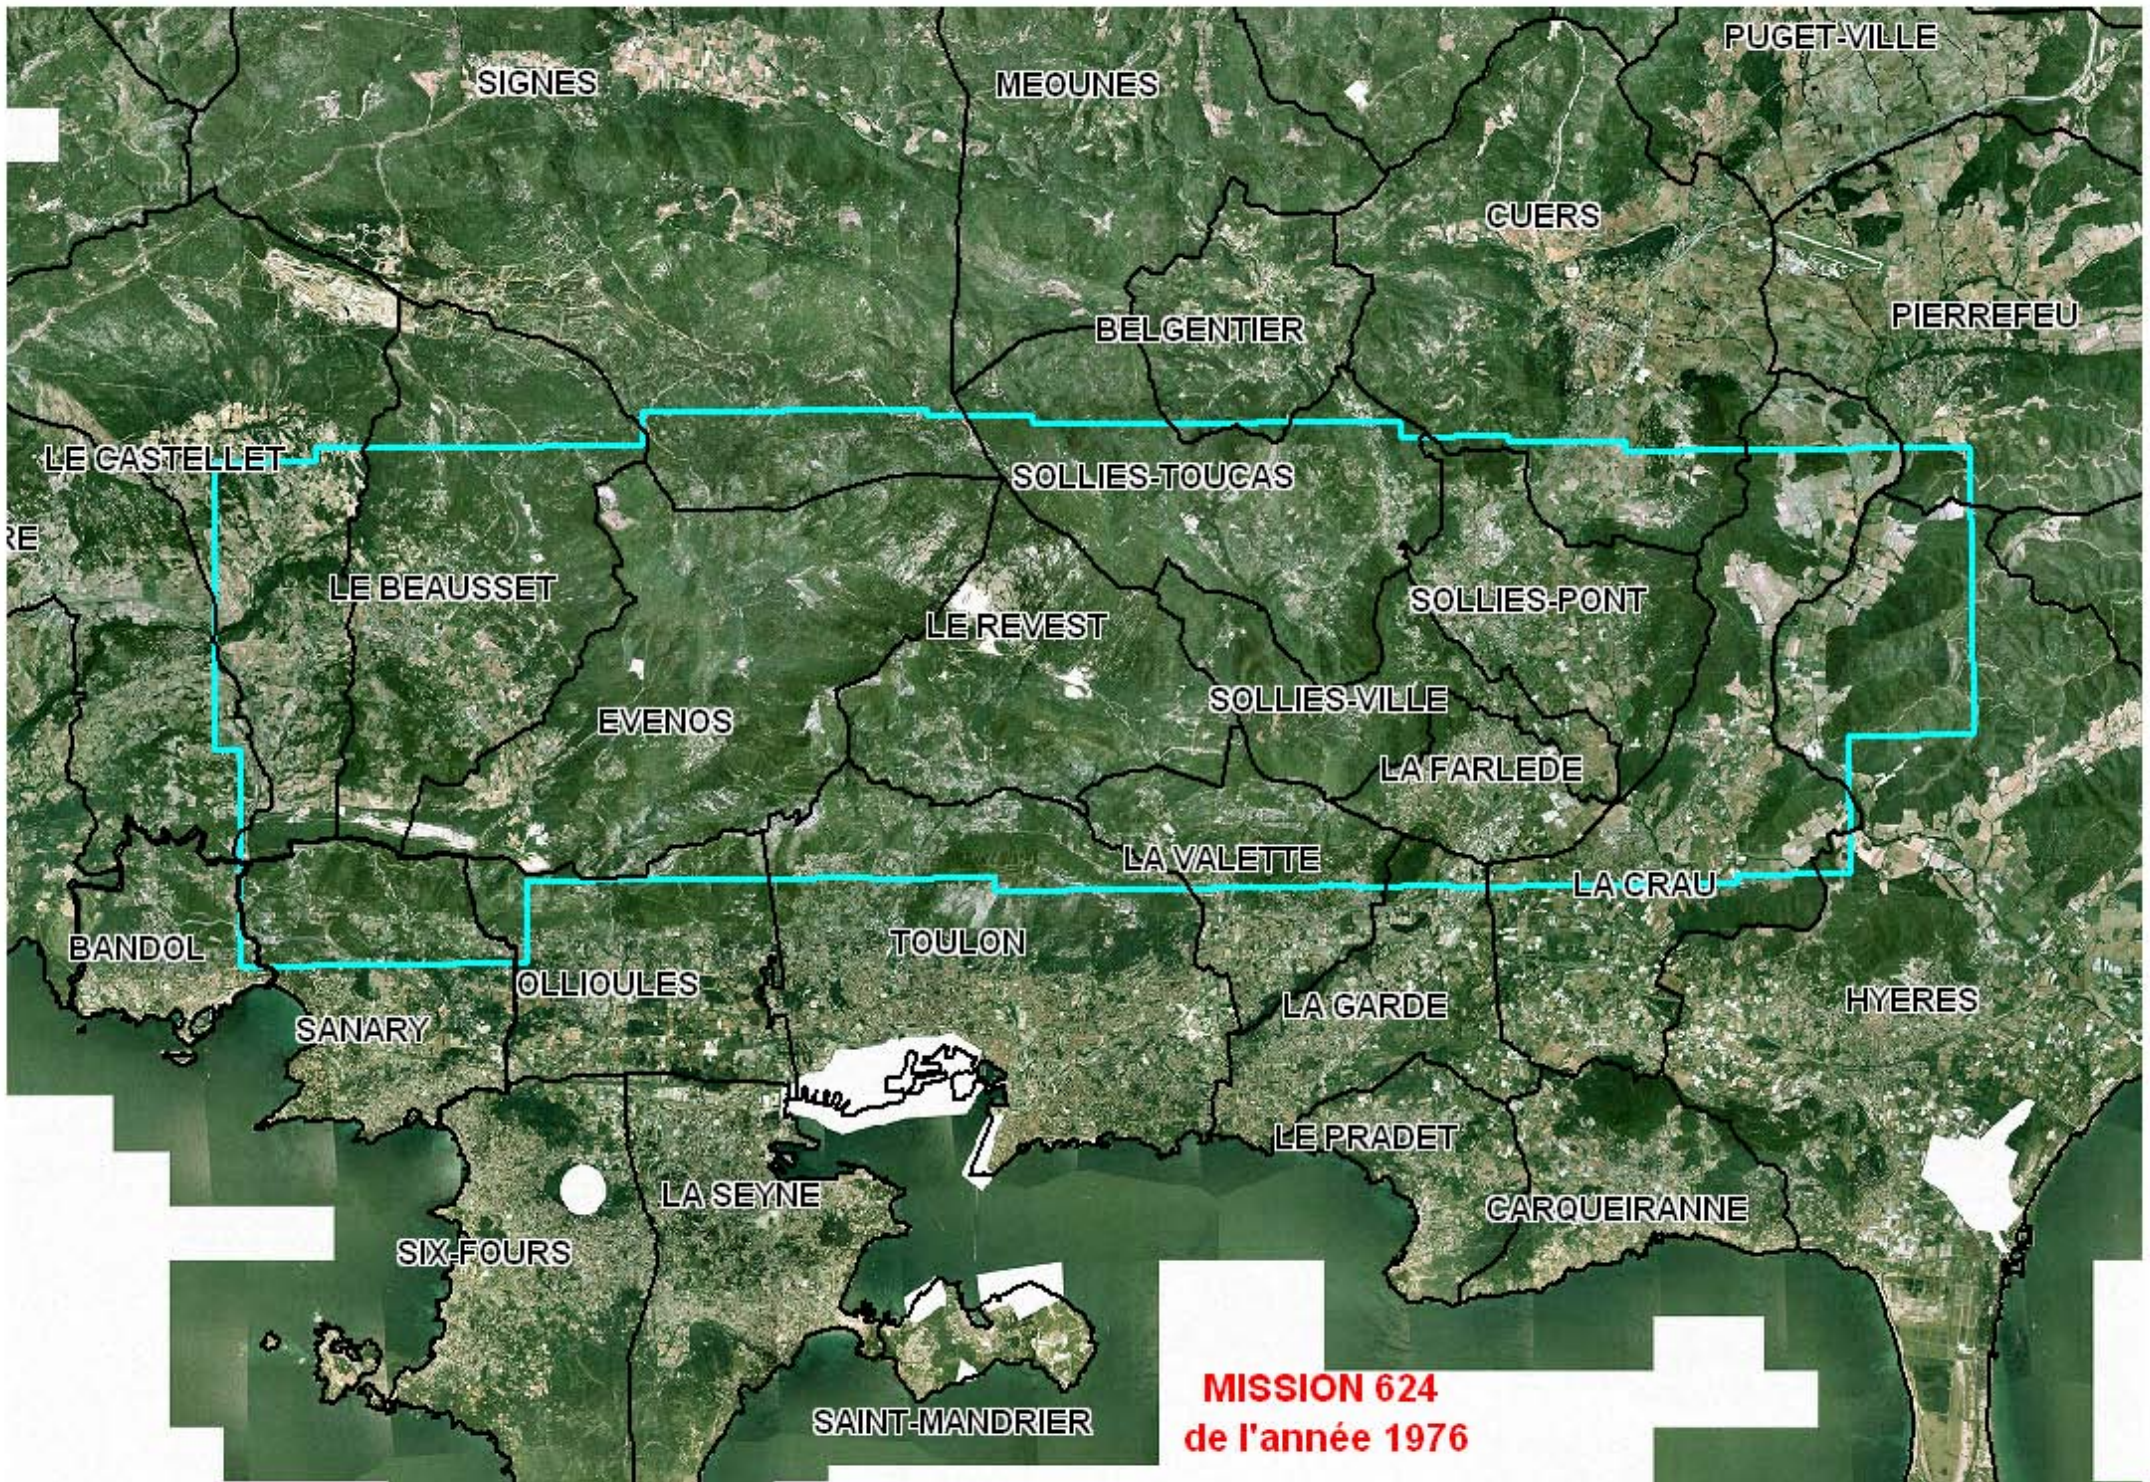

MISSION 624 de l'année 1976

Communes :

LE BEAUSSET
LE CASTELLET
LA CRAU
CUERS
EVENOS
LA FARLEDE
HYERES
LE REVEST
SANARY
SOLLIES-PONT
SOLLIES-TOUCAS
SOLLIES-VILLE
TOULON
LA VALETTE

photos aériennes en noir et blanc (format 24x24)

26 sont visibles sur le site

Echelle : 1/20 000ème

Source : Equipement

**Ces photos sont visualisables
dans la partie SIG INTERACTIF - CARTES - Photothèque**

MISSION 624
de l'année 1976