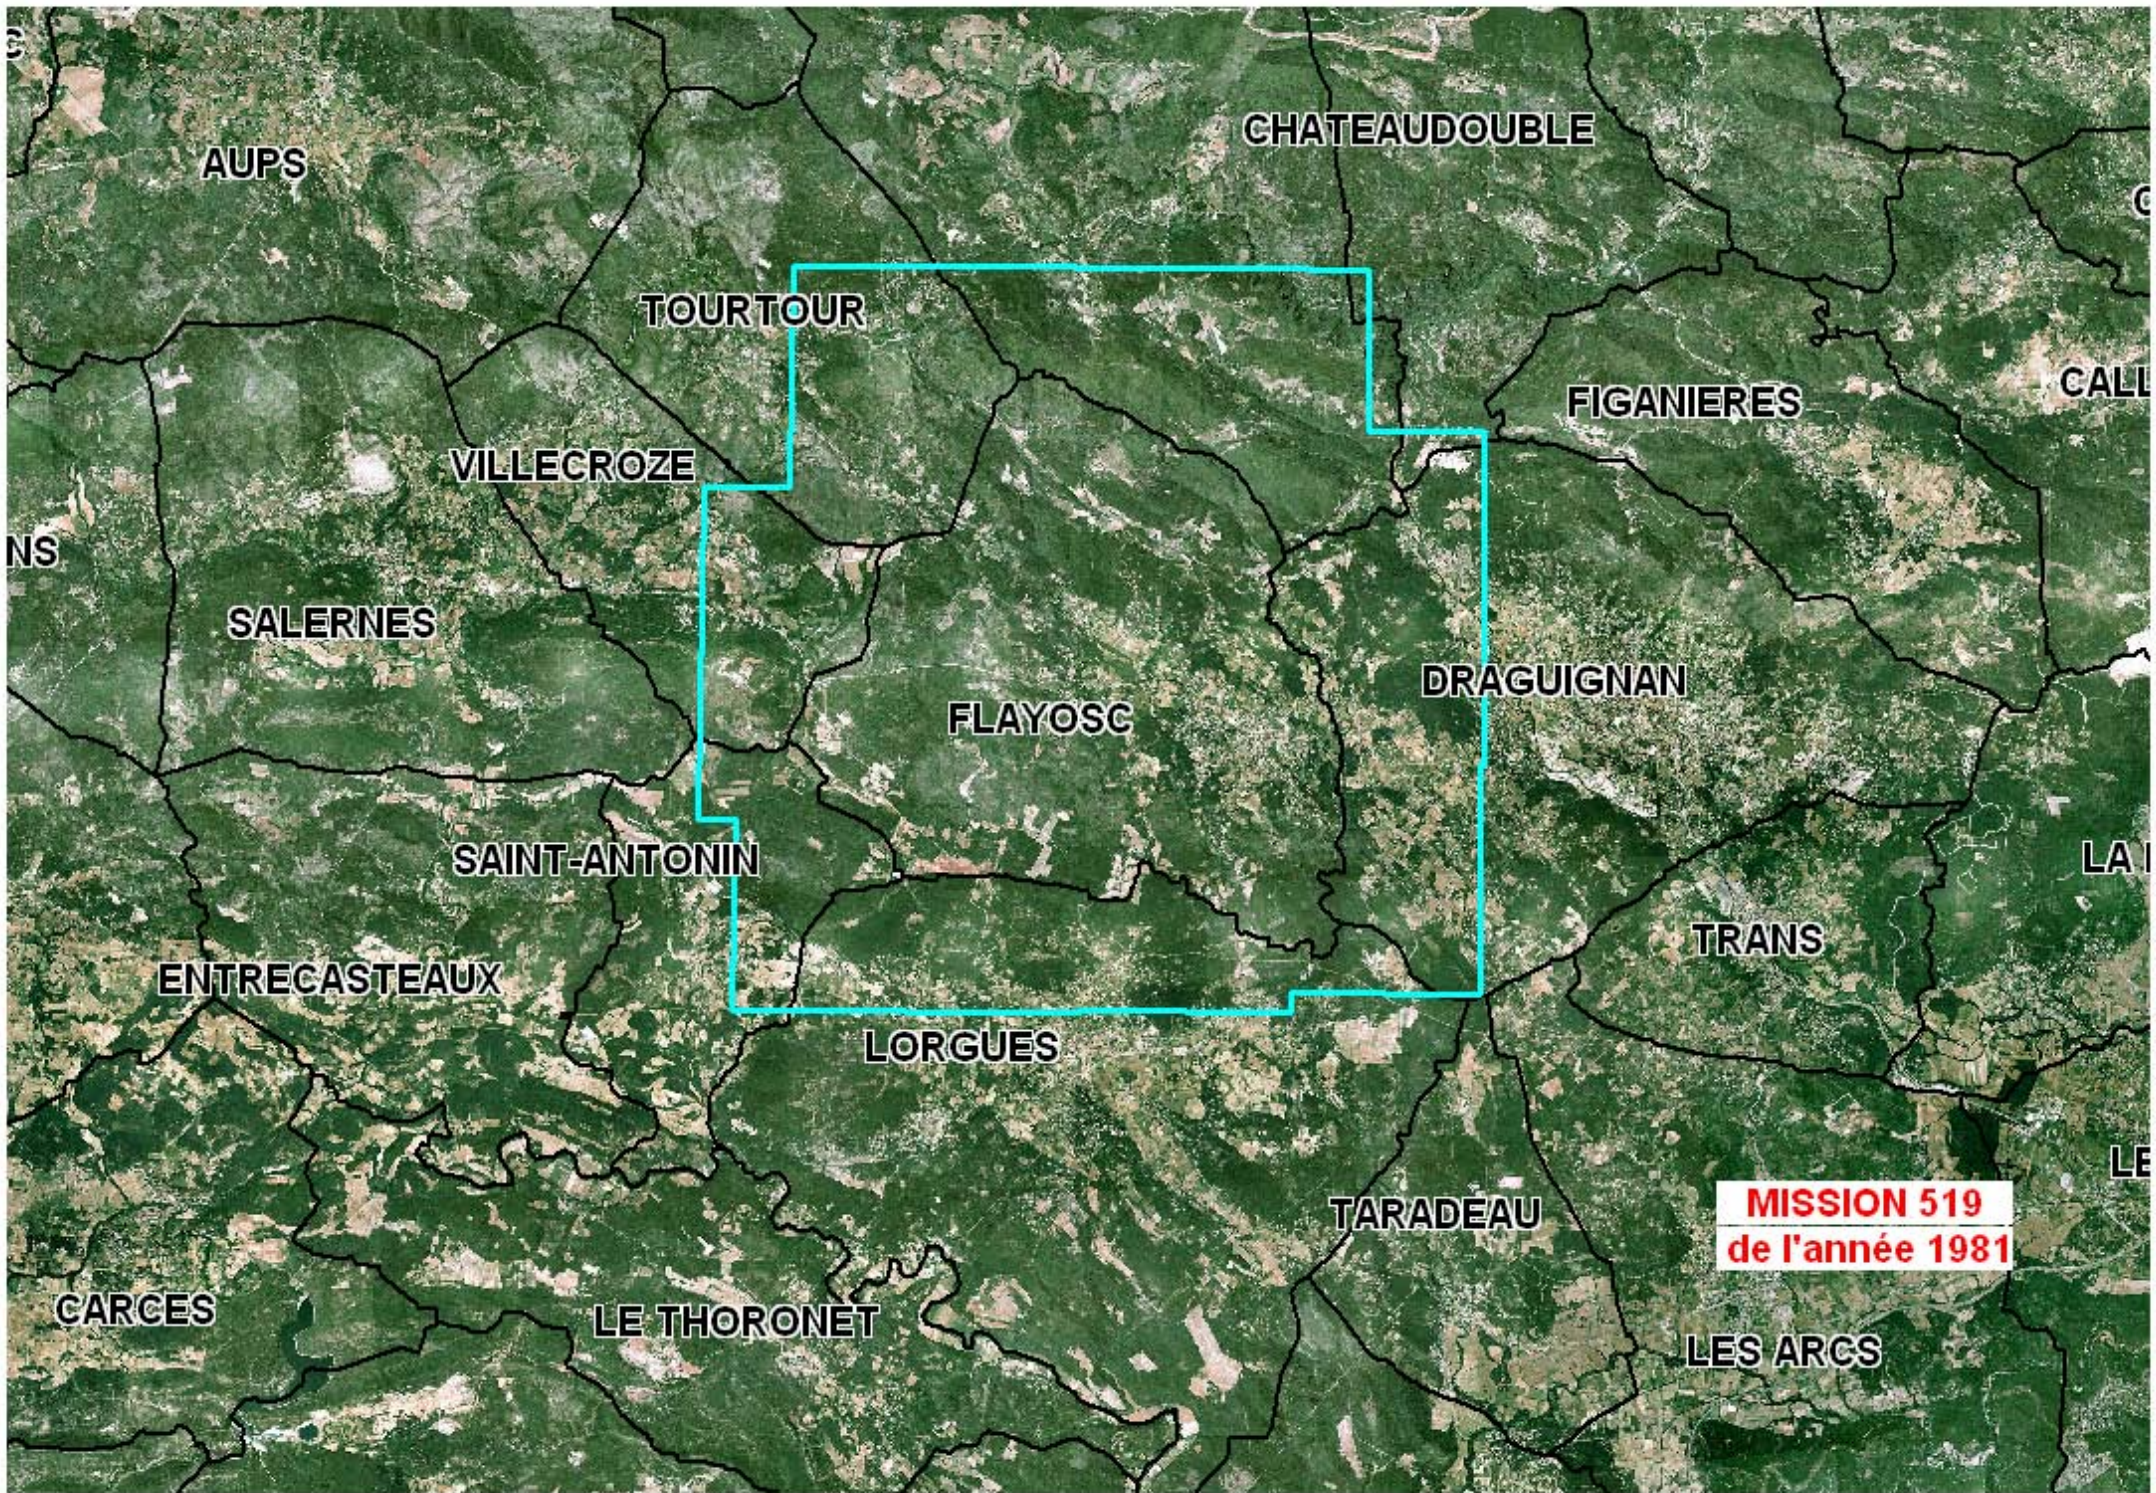

## **MISSION 519 de l'année 1981**

Communes :

FLAYOSC principalement

AMPUS  
CHATEAUDOUBLE  
DRAGUIGNAN  
LORGUES  
ST-ANTONIN  
TOURTOUR  
VILLECROZE

Cette mission comporte des photos aériennes en noir et blanc (11 sont présentées sur le site)

Format : 24x24

Echelle : 1/20 000ème

Source : DAFU

-----  
**Ces photos sont visualisables**  
**dans la partie SIG INTERACTIF - CARTES - Photothèque**  
-----

AUPS

CHATEAUDOUBLE

TOURTOUR

FIGANIERES

VILLECROZE

SALERNES

FLAYOSC

DRAGUIGNAN

SAINT-ANTONIN

TRANS

ENTRECASTEAUX

LORGUES

TARADEAU

**MISSION 519**  
**de l'année 1981**

CARCES

LE THORONET

LES ARCS