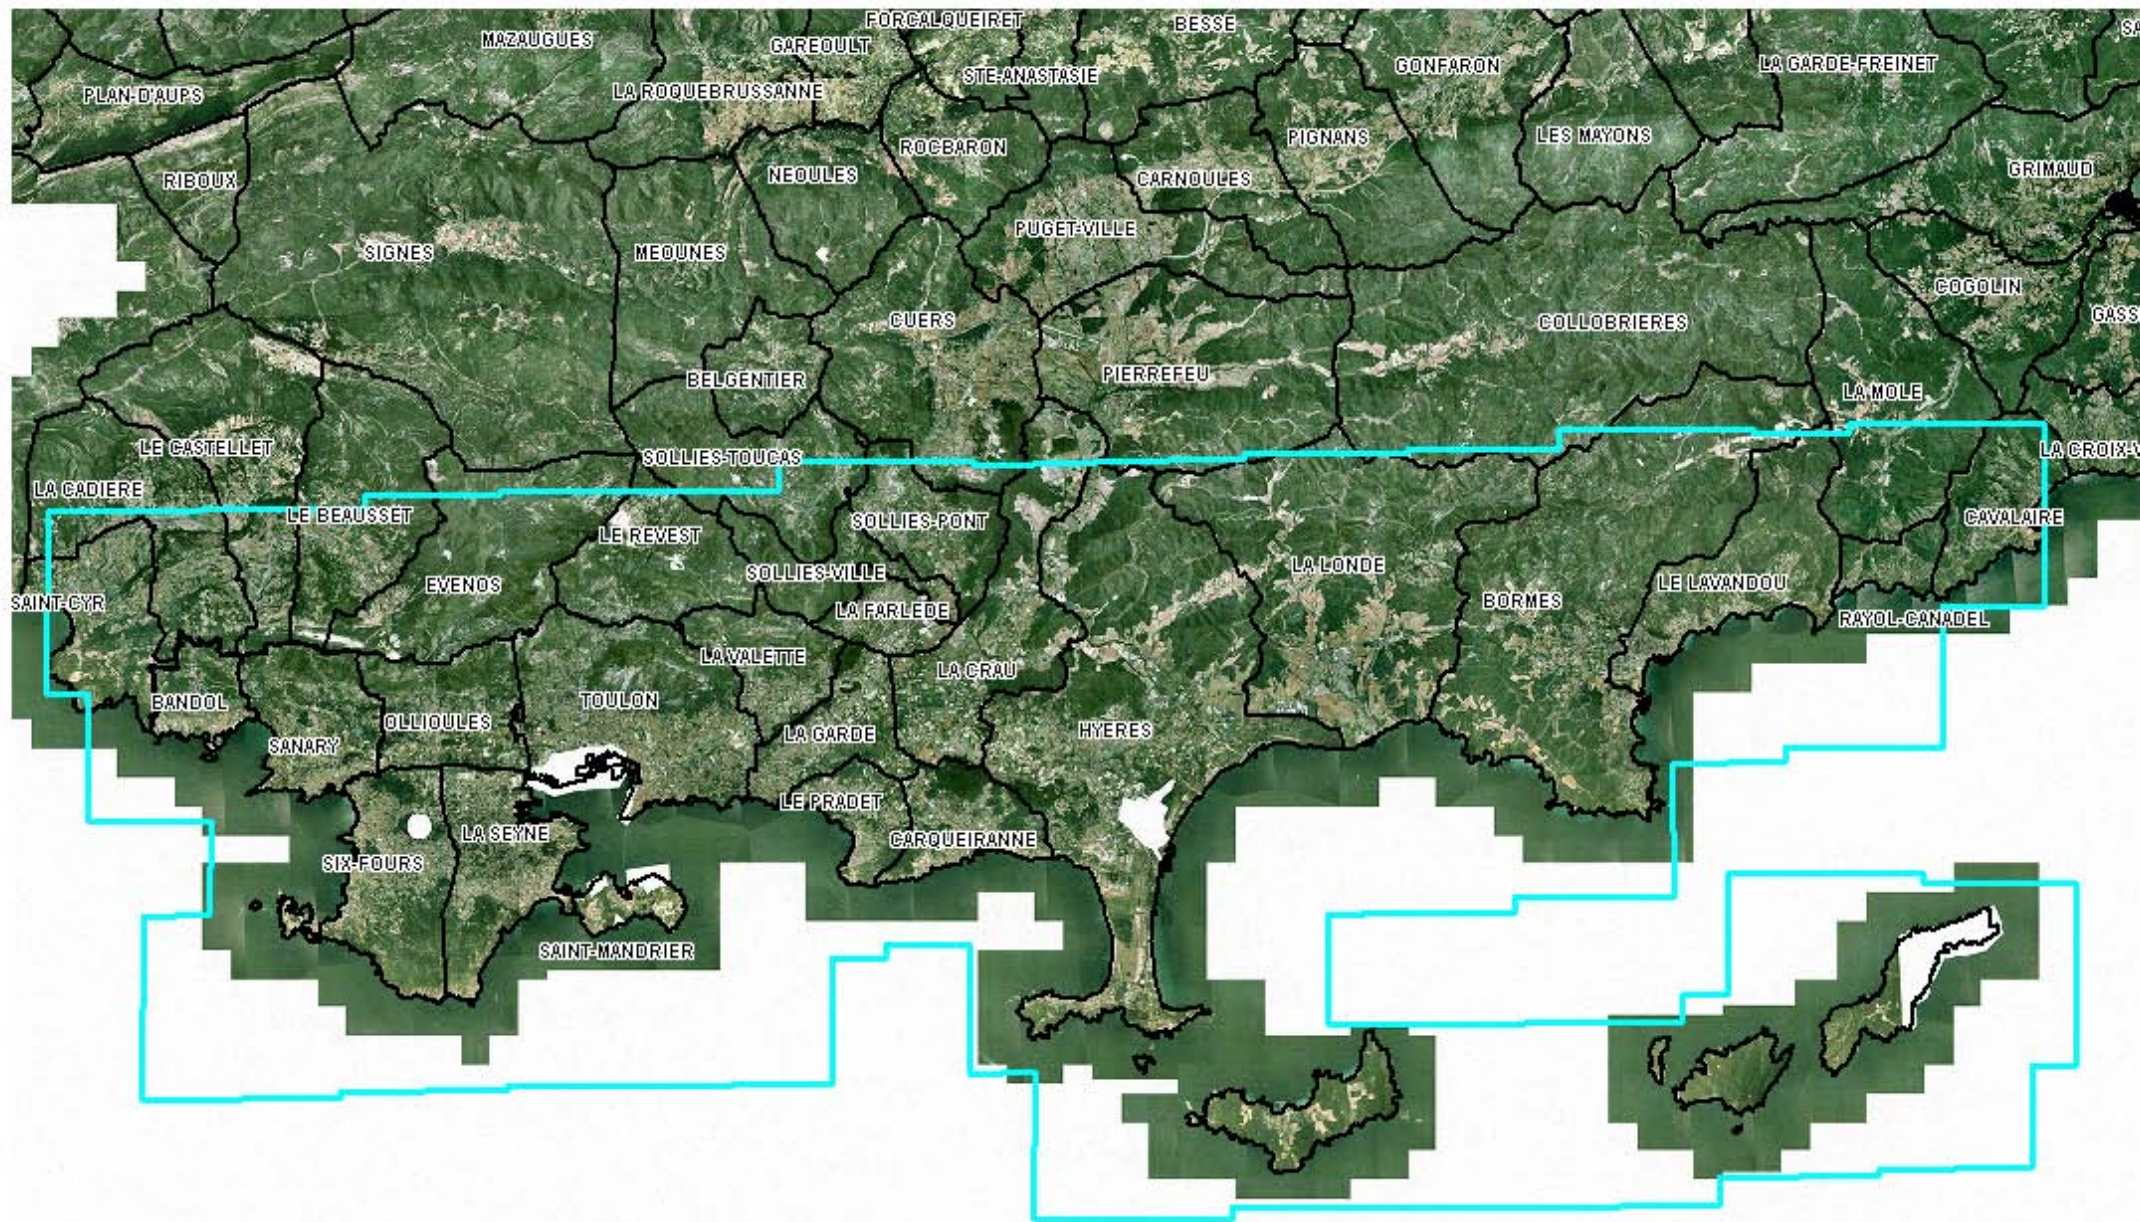

MISSION 3346 de l'année 1976

SUD VAR

Communes :

BANDOL
LE BEAUSSET
BORMES
LA CADIÈRE
CARQUEIRANNE
CAVALAIRE
LA CRAU
EVENOS
LA FARLEDE
LA GARDE
HYERES
LE LAVANDOU
LA LONDE
LA MOLE
OLLIOULES
LE PRADET
LE RAYOL CANADEL
LE REVEST
ST CYR
ST MANDRIER
SANARY
SIX-FOURS
SOLLIES-PONT
SOLLIES-TOUCAS
SOLLIES-VILLE
TOULON
LA VALETTE

Cette mission comporte des photos aériennes en noir et blanc (49 sont présentées sur le site)

Format : 24x24

Echelle : 1/30 000ème

Source : IGN

Ces photos sont visualisables
dans la partie SIG INTERACTIF - CARTES - Photothèque

**Mission 3346 - 3446
de l'année 1976**