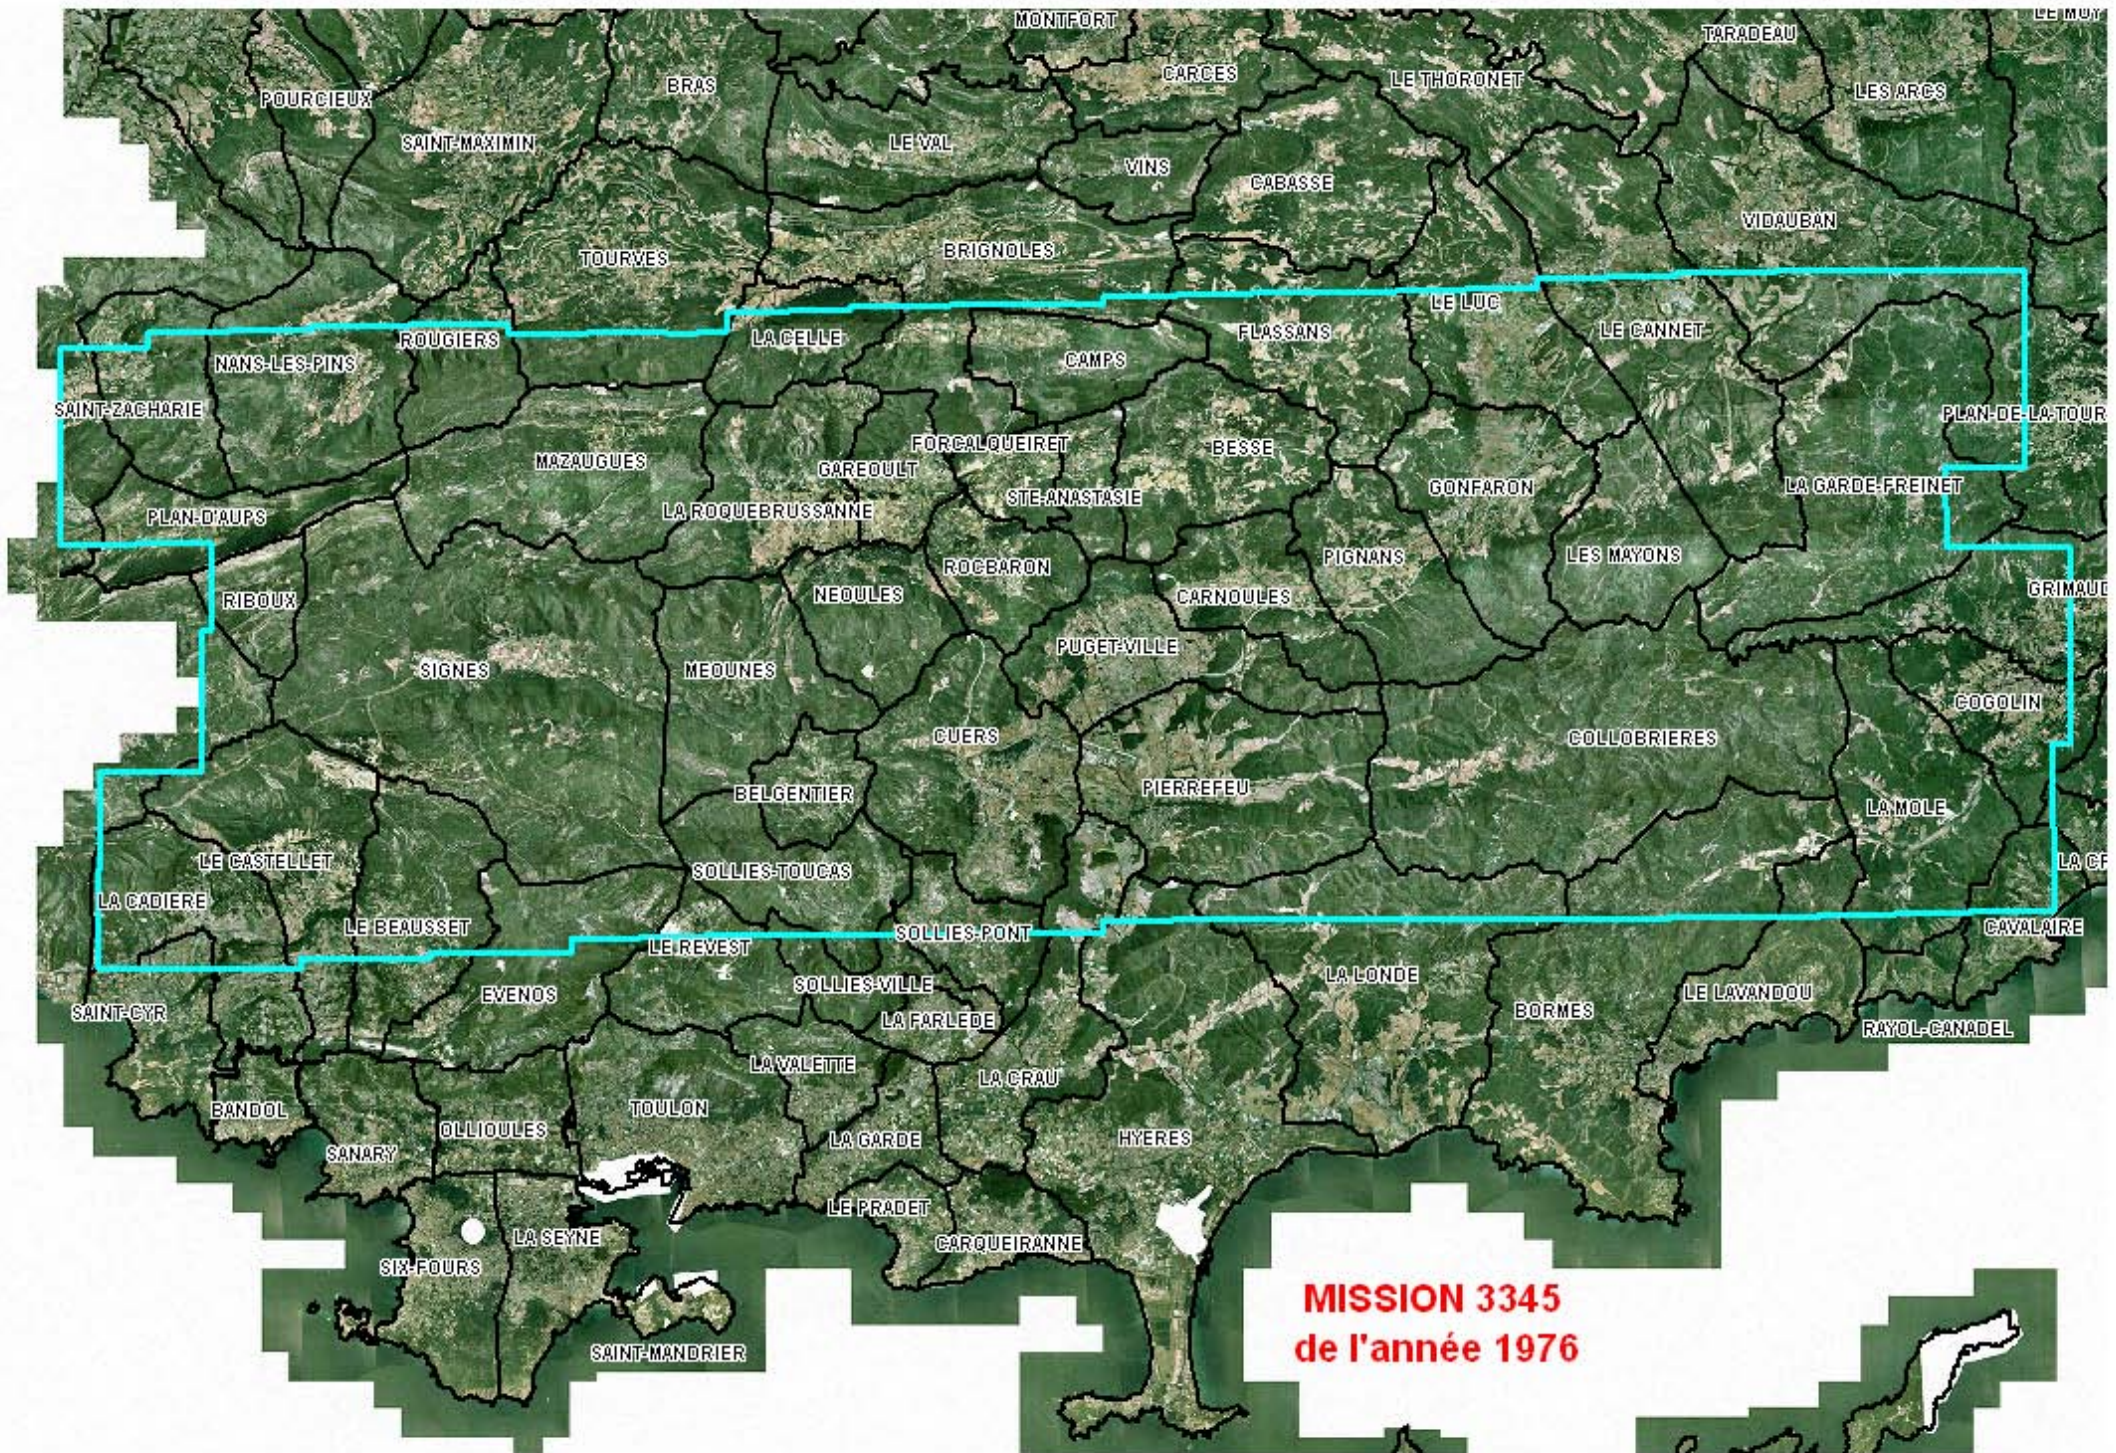

MISSION 3345 de l'année 1976

SIGNES - COGOLIN

Communes :

LE BEAUSSET
BELGENTIER
LA CADIÈRE
CAMPS
LE CANNET
CARNOULES
LE CASTELLET
LA CELLE
COGOLIN
COLLOBRIÈRES
CUERS
EVENOS
FLASSANS
FORCALQUEIRET
LA GARDE FREINET
GAREOULT
GONFARON
GRIMAUD
LE LUC
LES MAYONS
MAZAUGUES
MEOUNES
LA MOLE
NANS LES PINS
NEOULES
PIERREFEU

PIGNANS
PLAN D'AUPS
PUGET VILLE
RIBOUX
ROCBARON
LA ROQUEBRUSSANNE
ROUGIERS
STE ANASTASIE
SIGNES
SOLLIES PONT
SOLLIES TOUCAS
TOURVES
VIDAUBAN
ST ZACHARIE

Cette mission comporte des photos aériennes en noir et blanc (54 sont présentées sur le site)

Format : 24x24

Echelle : 1/30 000ème

Source : IGN

Ces photos sont visualisables
dans la partie SIG INTERACTIF - CARTES - Photothèque

**MISSION 345
de l'année 1976**