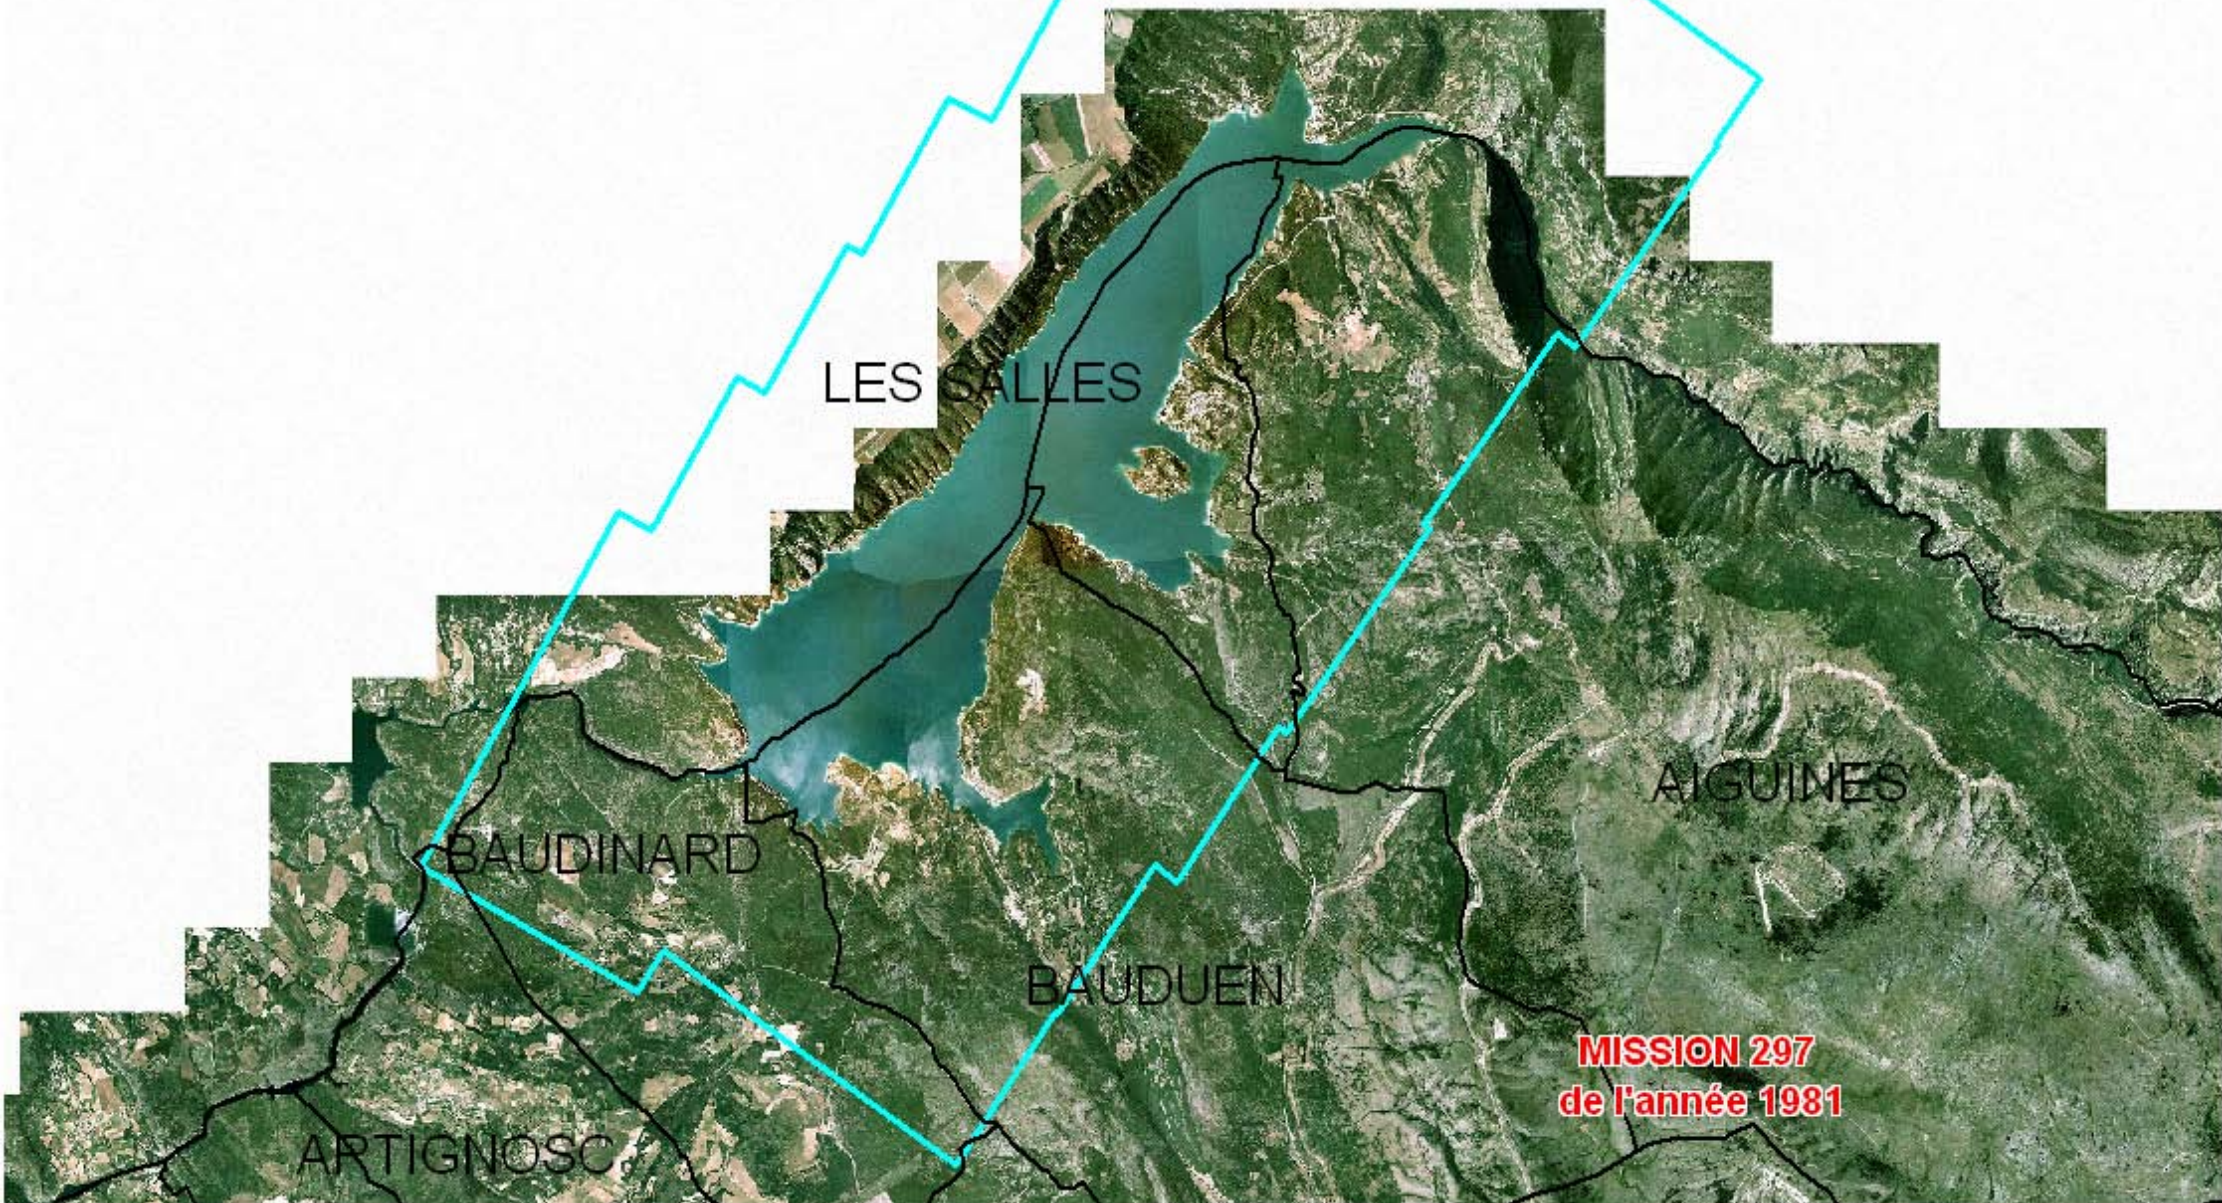

MISSION 297 de l'année 1981

LAC DE STE CROIX

Communes :

AIGUINES
BAUDINARD
BAUDUEN
LES SALLES

Cette mission comporte des photos aériennes en noir et blanc (23 sont présentées sur le site)

Format : 24x24

Echelle : 1/12 000ème

Source : Aériel

Ces photos sont visualisables
dans la partie SIG INTERACTIF - CARTES - Photothèque

LE LAC DE STE CROIX

LES SALLES

BAUDINARD

BAUDUEN

AIGUINES

MISSION 297
de l'année 1981