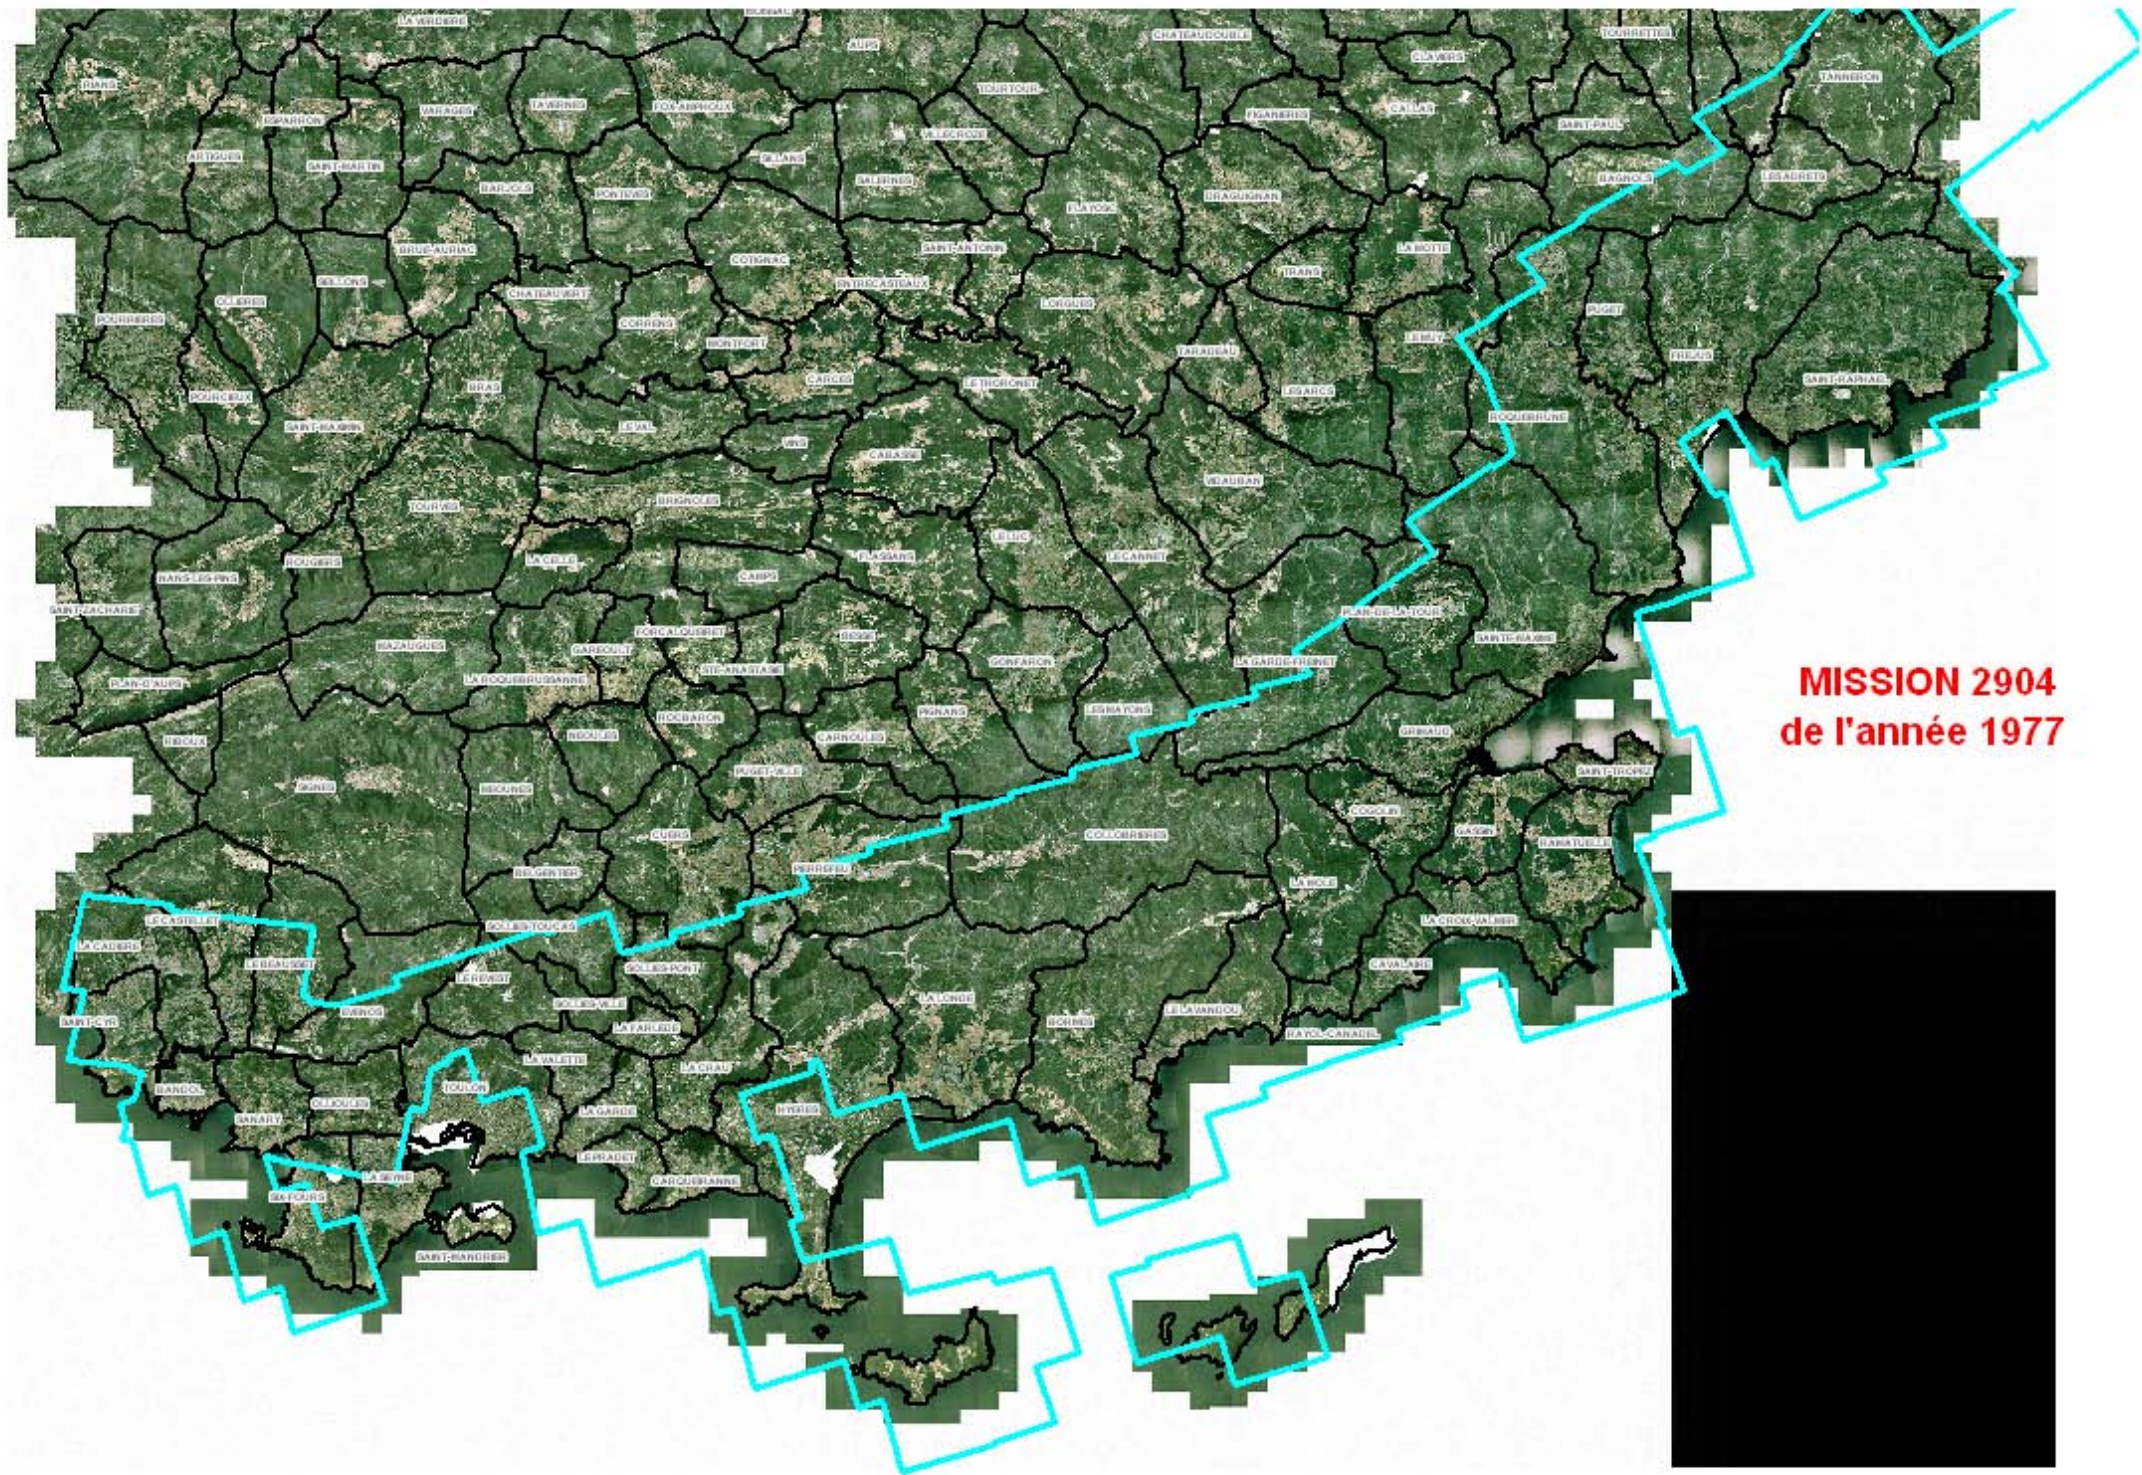

MISSION 2904 de l'année 1977

Communes :

LES ADRETS
BAGNOLS EN FORET
BANDOL
LE BEAUSSET
BORMES
LA CADIERE
CARQUEIRANNE
LE CASTELLET
CAVALAIRE
COGOLIN
LA CRAU
LA CROIX VALMER
EVENOS
LA FARLEDE
FREJUS
LA GARDE
LA GARDE FREINET
GASSIN
GRIMAUD
HYERES
LE LAVANDOU
LA LONDE
LA MOLE
OLLIOULES
PIERREFEU
PLAN DE LA TOUR
LE PRADET
PUGET SUR ARGENS
RAMATUELLE
LE RAYOL CANADEL

LE REVEST
ROQUEBRUNE
ST CYR
ST RAPHAEL
ST TROPEZ
SAINTE-MAXIME
SANARY
LA SEYNE
SIX-FOURS
SOLLIES-PONT
SOLLIES-TOUCAS
SOLLIES-VILLE
TANNERON
TOULON
LA VALETTE

photos aériennes en noir et blanc (format 24x24)

149 sont visibles sur le site

Echelle : 1/20000ème

Source : ROLLIN-GALLOT

Ces photos sont visualisables
dans la partie SIG INTERACTIF - CARTES - Photothèque

MISSION 2904
de l'année 1977