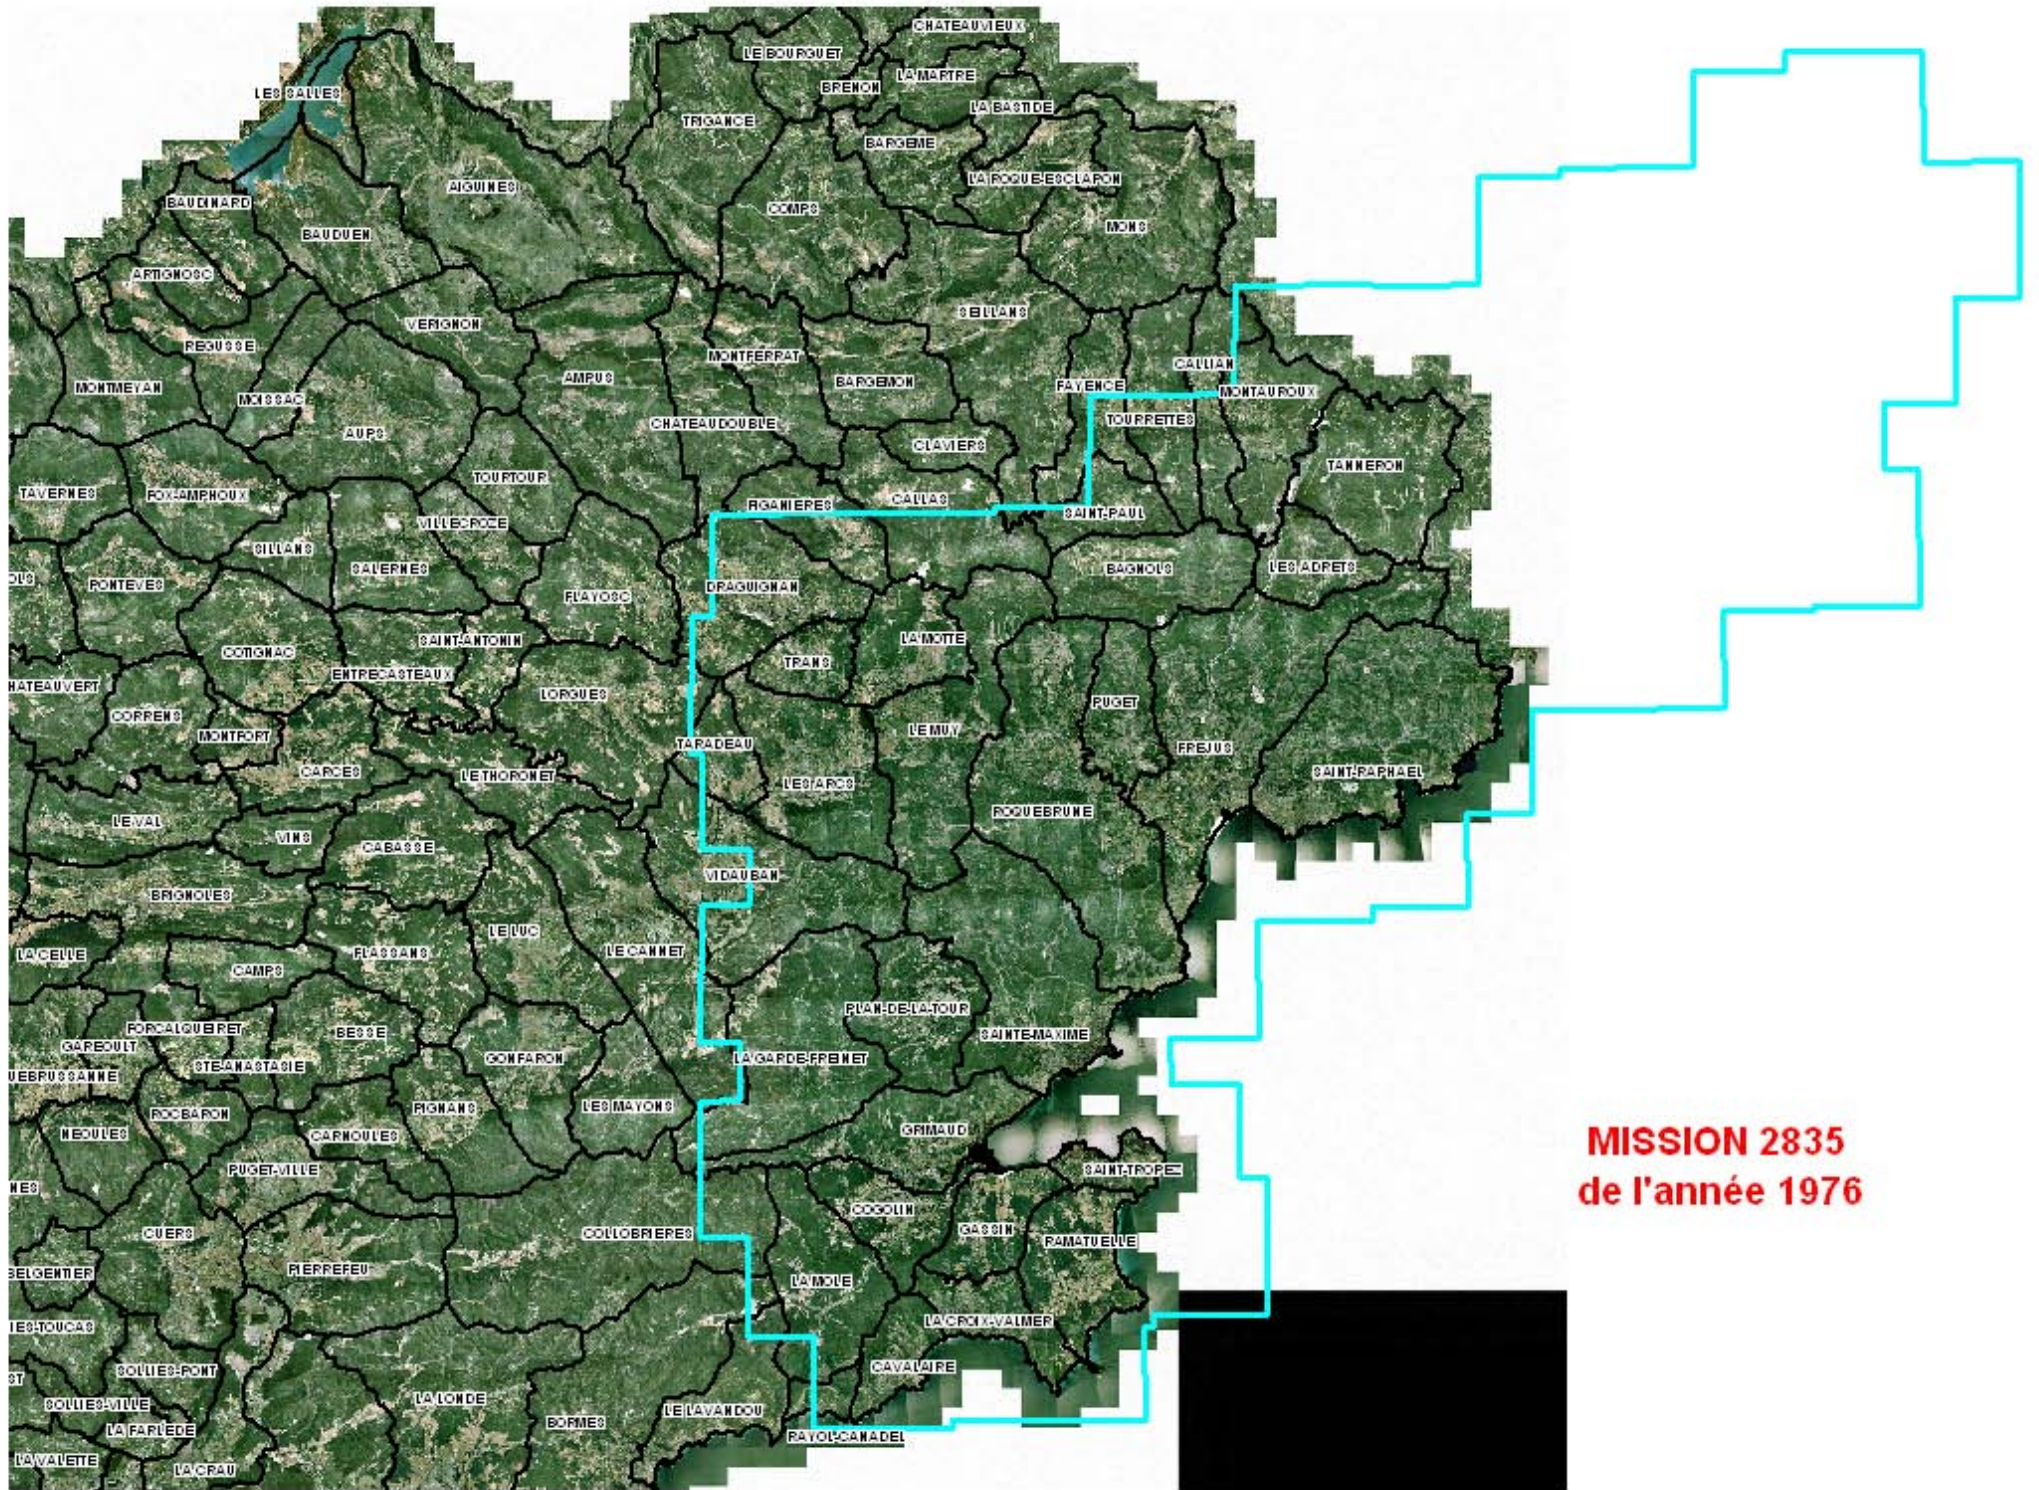

MISSION 2835 de l'année 1976

Communes :

LES ARCS
BAGNOLS
CAVALAIRE
COGOLIN
LA CROIX VALMER
DRAGUIGNAN
FREJUS
LA GARDE FREINET
GASSIN
LA MOLE
MONTAUROUX
LA MOTTE
LE MUY
PLAN DE LA TOUR
PUGET SUR ARGENS
RAMATUELLE
ROQUEBRUNE
ST PAUL EN FORET
ST RAPHAEL
ST TROPEZ
STE MAXIME
TANNERON
TARADEAU
TRANS
VIDAUBAN

Cette mission comporte des photos aériennes en noir et blanc (80 sont présentées sur le site)

Format : 24x24

Echelle : 1/30 000ème

Source : IGN

Ces photos sont visualisables
dans la partie SIG INTERACTIF - CARTES - Photothèque

MISSION 2835
de l'année 1976