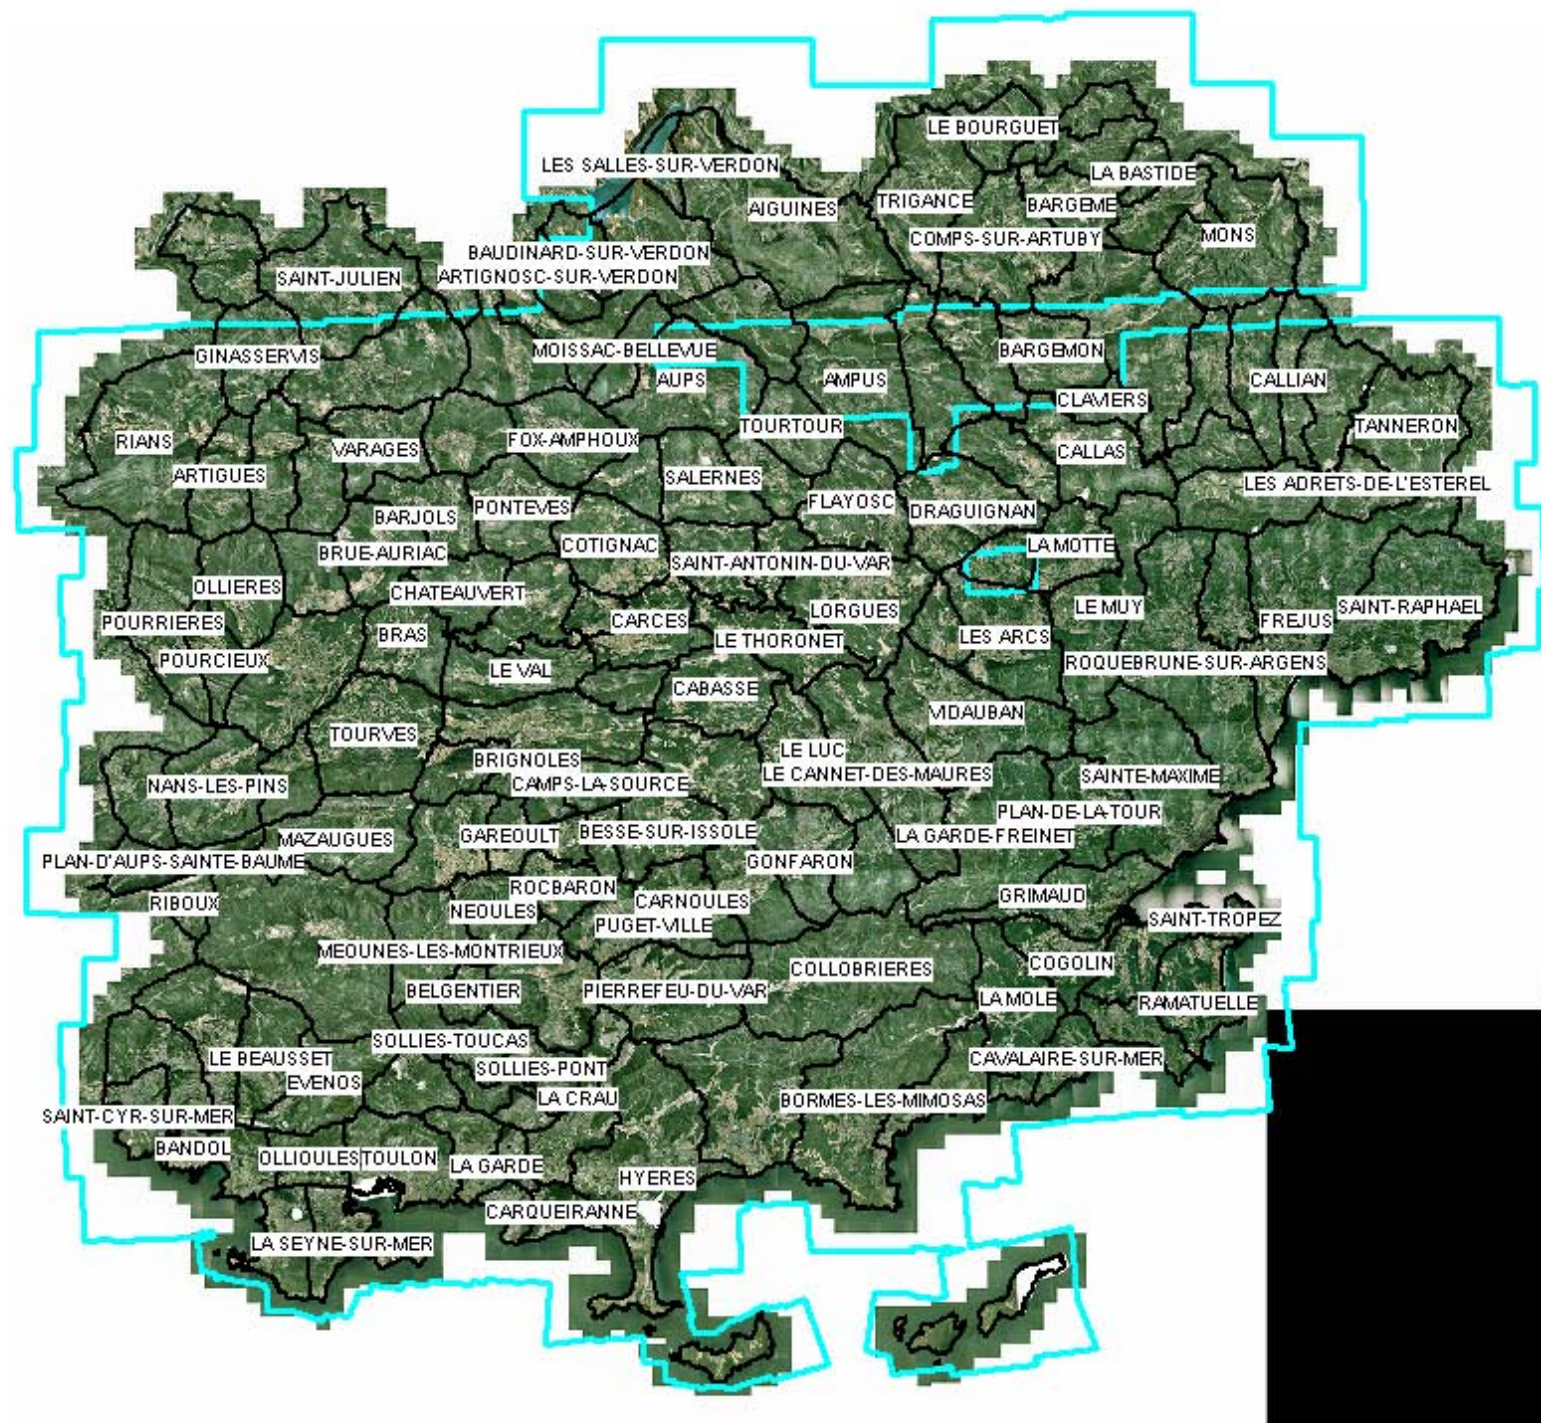

MISSION 1383/250 de l'année 1998

Communes :

TOUTES COMMUNES

688 photos aériennes en couleur appartenant à cette mission sont présentées sur le site

Format : 24x24

Echelle : 1/250 000ème

Source : IGN

**Ces photos sont visualisables
dans la partie SIG INTERACTIF - CARTES - Photothèque**

**MISSION 1383
de l'année 1998**