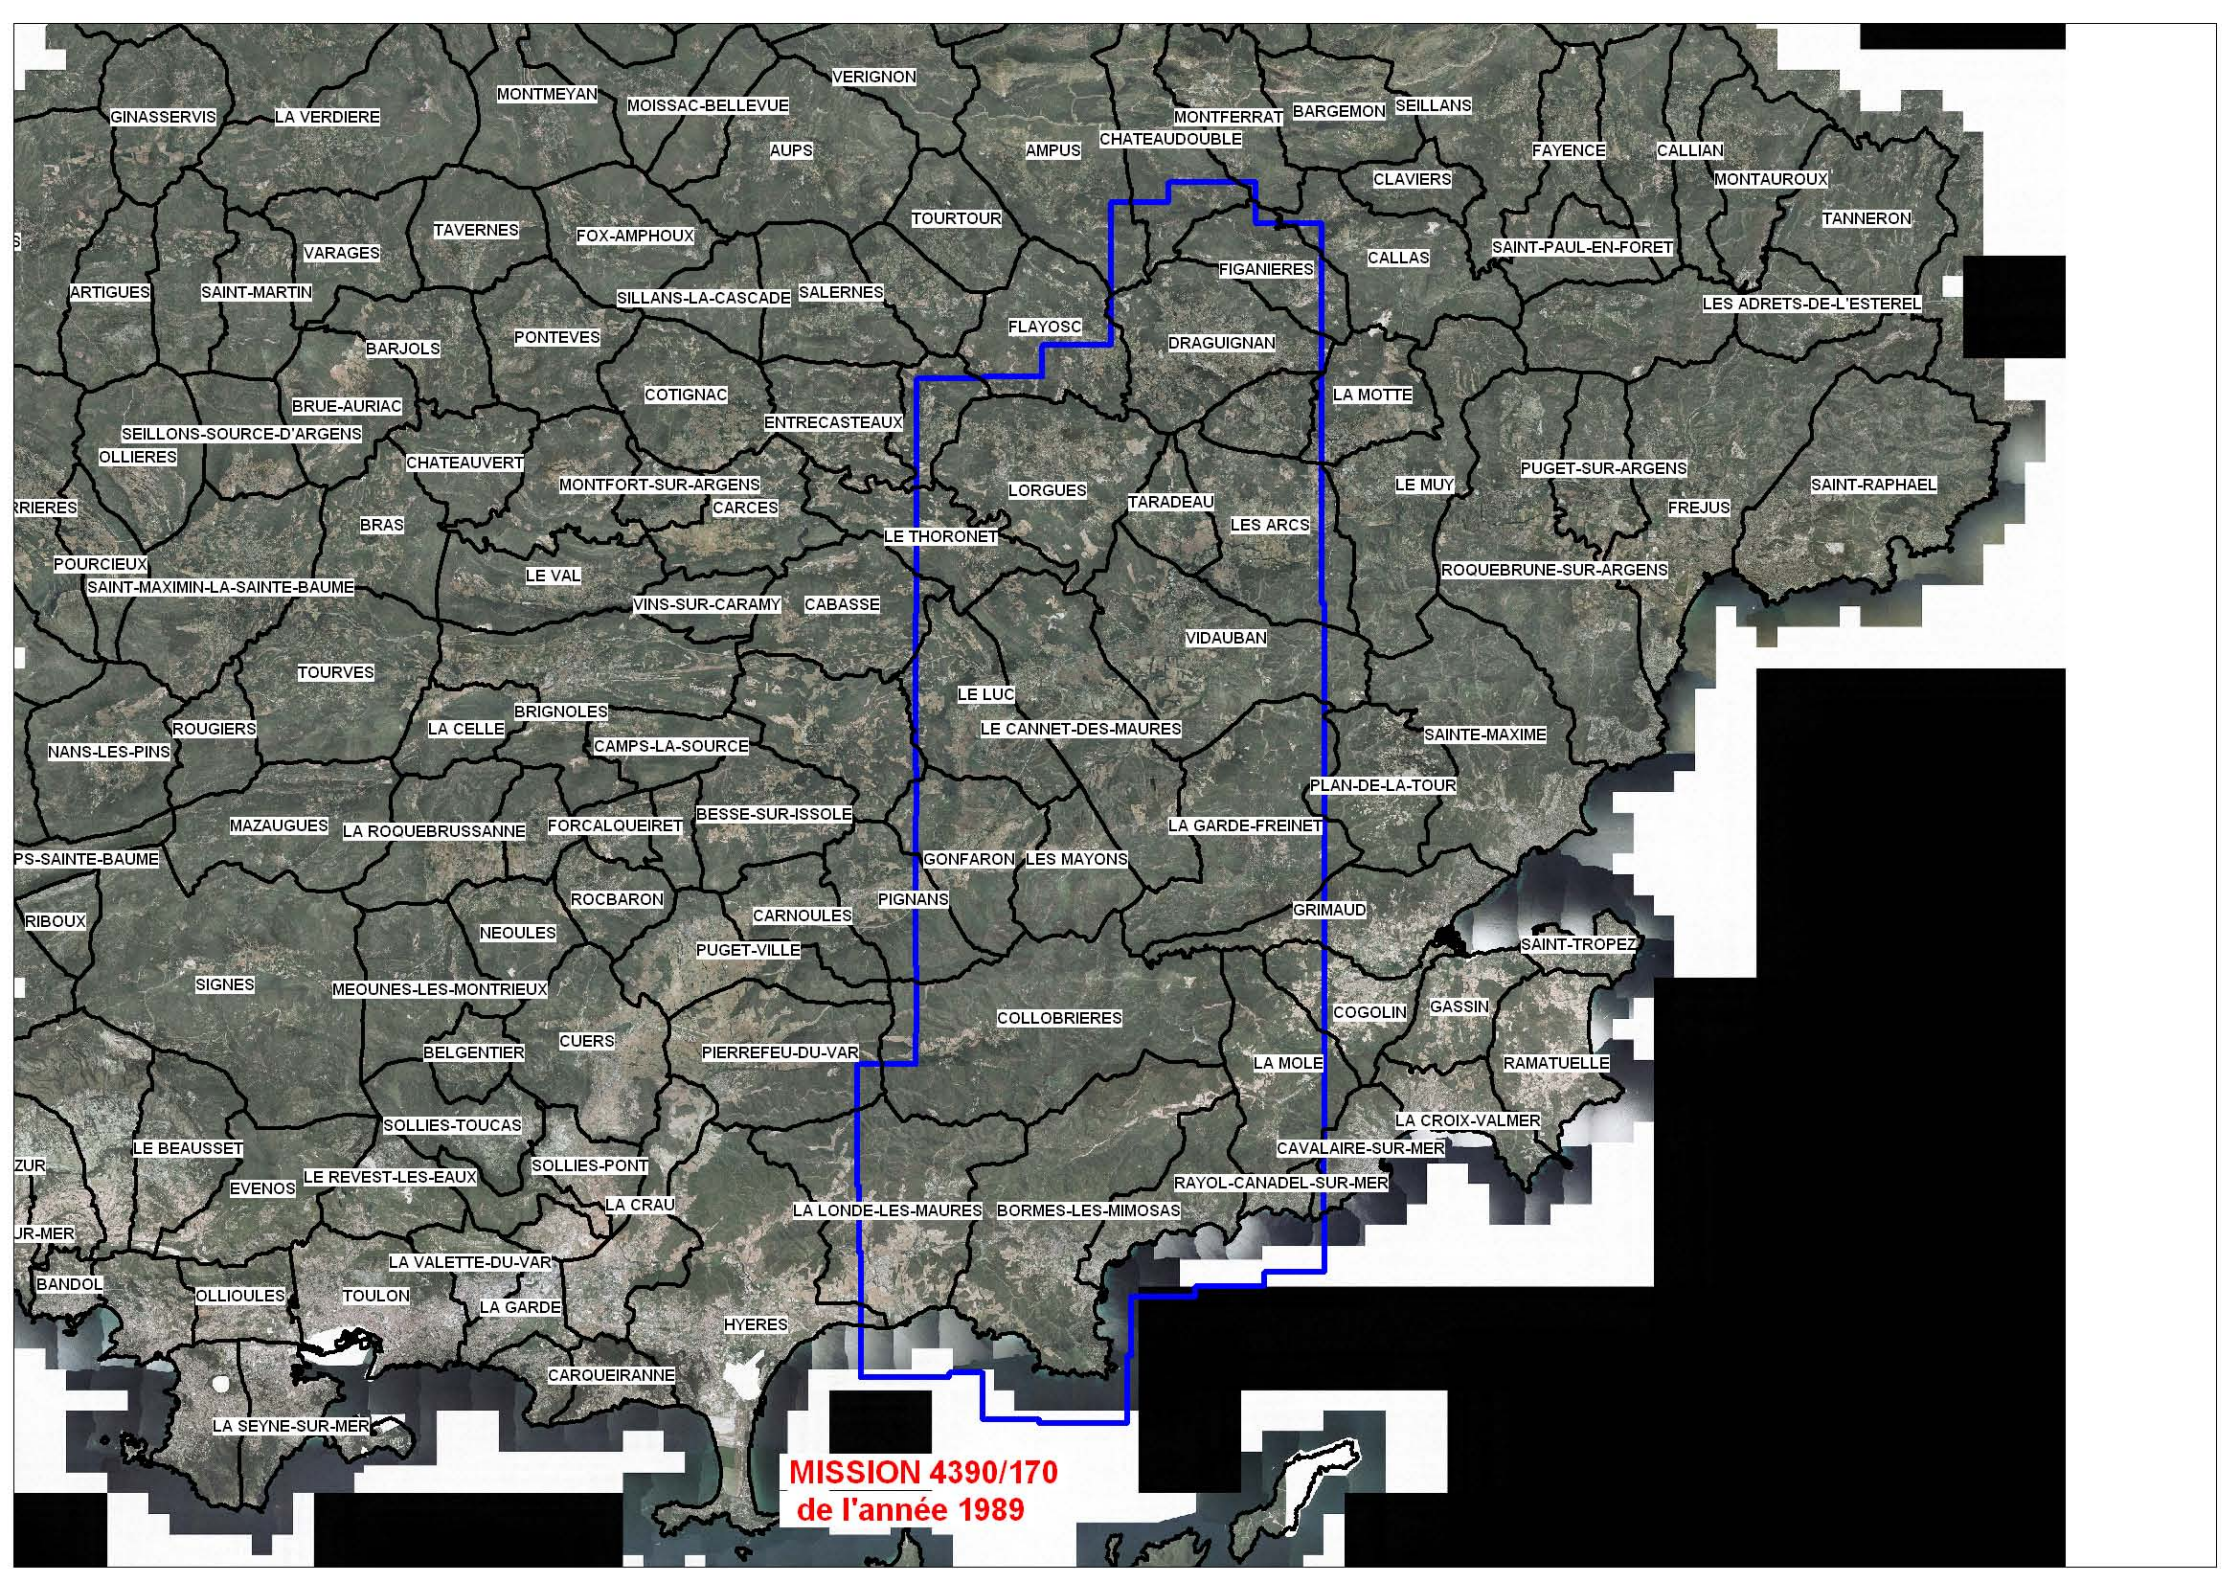

MISSION 4390 /170 de l'année 1989

Communes :

LES ARCS
BORMES
LE CANNET
DRAGUIGNAN
FIGANIERES
LA GARDE FREINET
GONFARON
LE LAVANDOU
LA LONDE
LORGUES
LE LUC
LES MAYONS
LA MOLE
TARADEAU
TRANS

Cette mission comporte 168 photos aériennes en couleur (95 de ces photos sont présentées sur le site, 9 photos ne sont pas disponibles pour le moment)

Format : 24x24

Echelle : 1/10 000ème

Source : IGN

**Ces photos sont visualisables
dans la partie SIG INTERACTIF - CARTES - Photothèque**

MISSION 4390/170
de l'année 1989