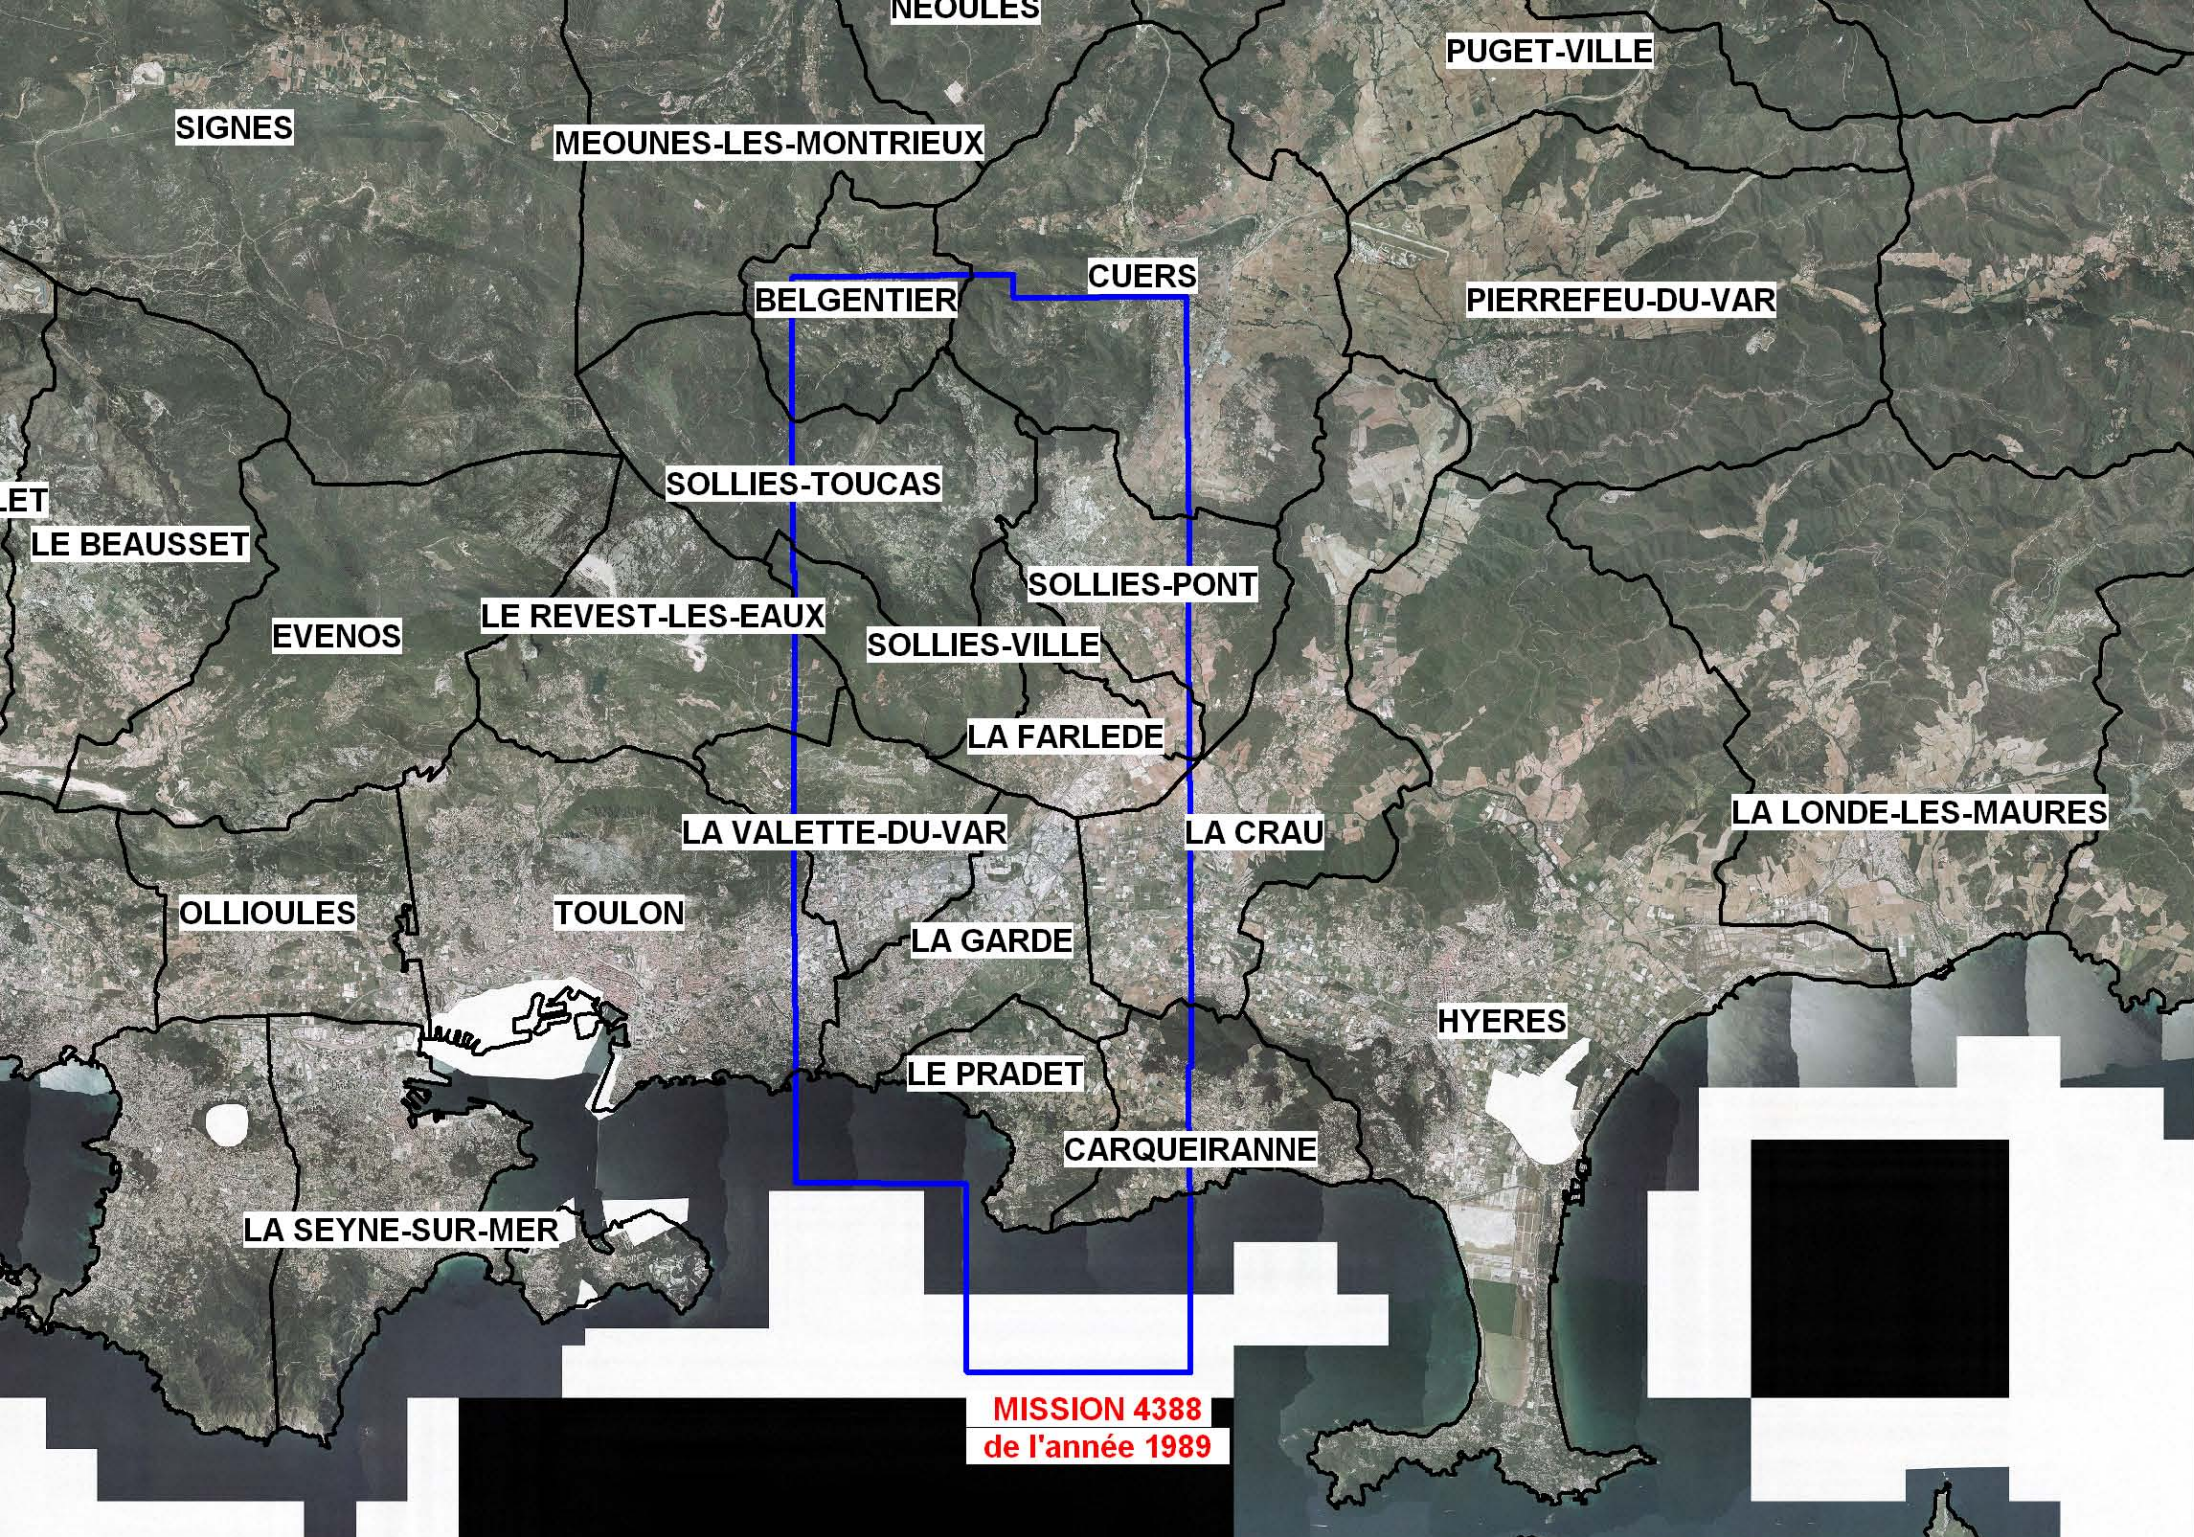

## **MISSION 4388 /175 de l'année 1989**

### Communes :

BELGENTIER  
CARQUEIRANNE  
LA CRAU  
CUERS  
LA FARLEDE  
LA GARDE  
LE PRADET  
SOLLIES-PONT  
SOLLIES-TOUCAS  
SOLLIES-VILLE  
LA VALETTE

Cette mission comporte 19 photos aériennes en couleur (18 de ces photos sont présentées sur le site)

Format : 24x24

Echelle : 1/10 000ème

Source : IGN

-----  
**Ces photos sont visualisables**  
**dans la partie SIG INTERACTIF - CARTES - Photothèque**  
-----

**MISSION 4388**  
**de l'année 1989**