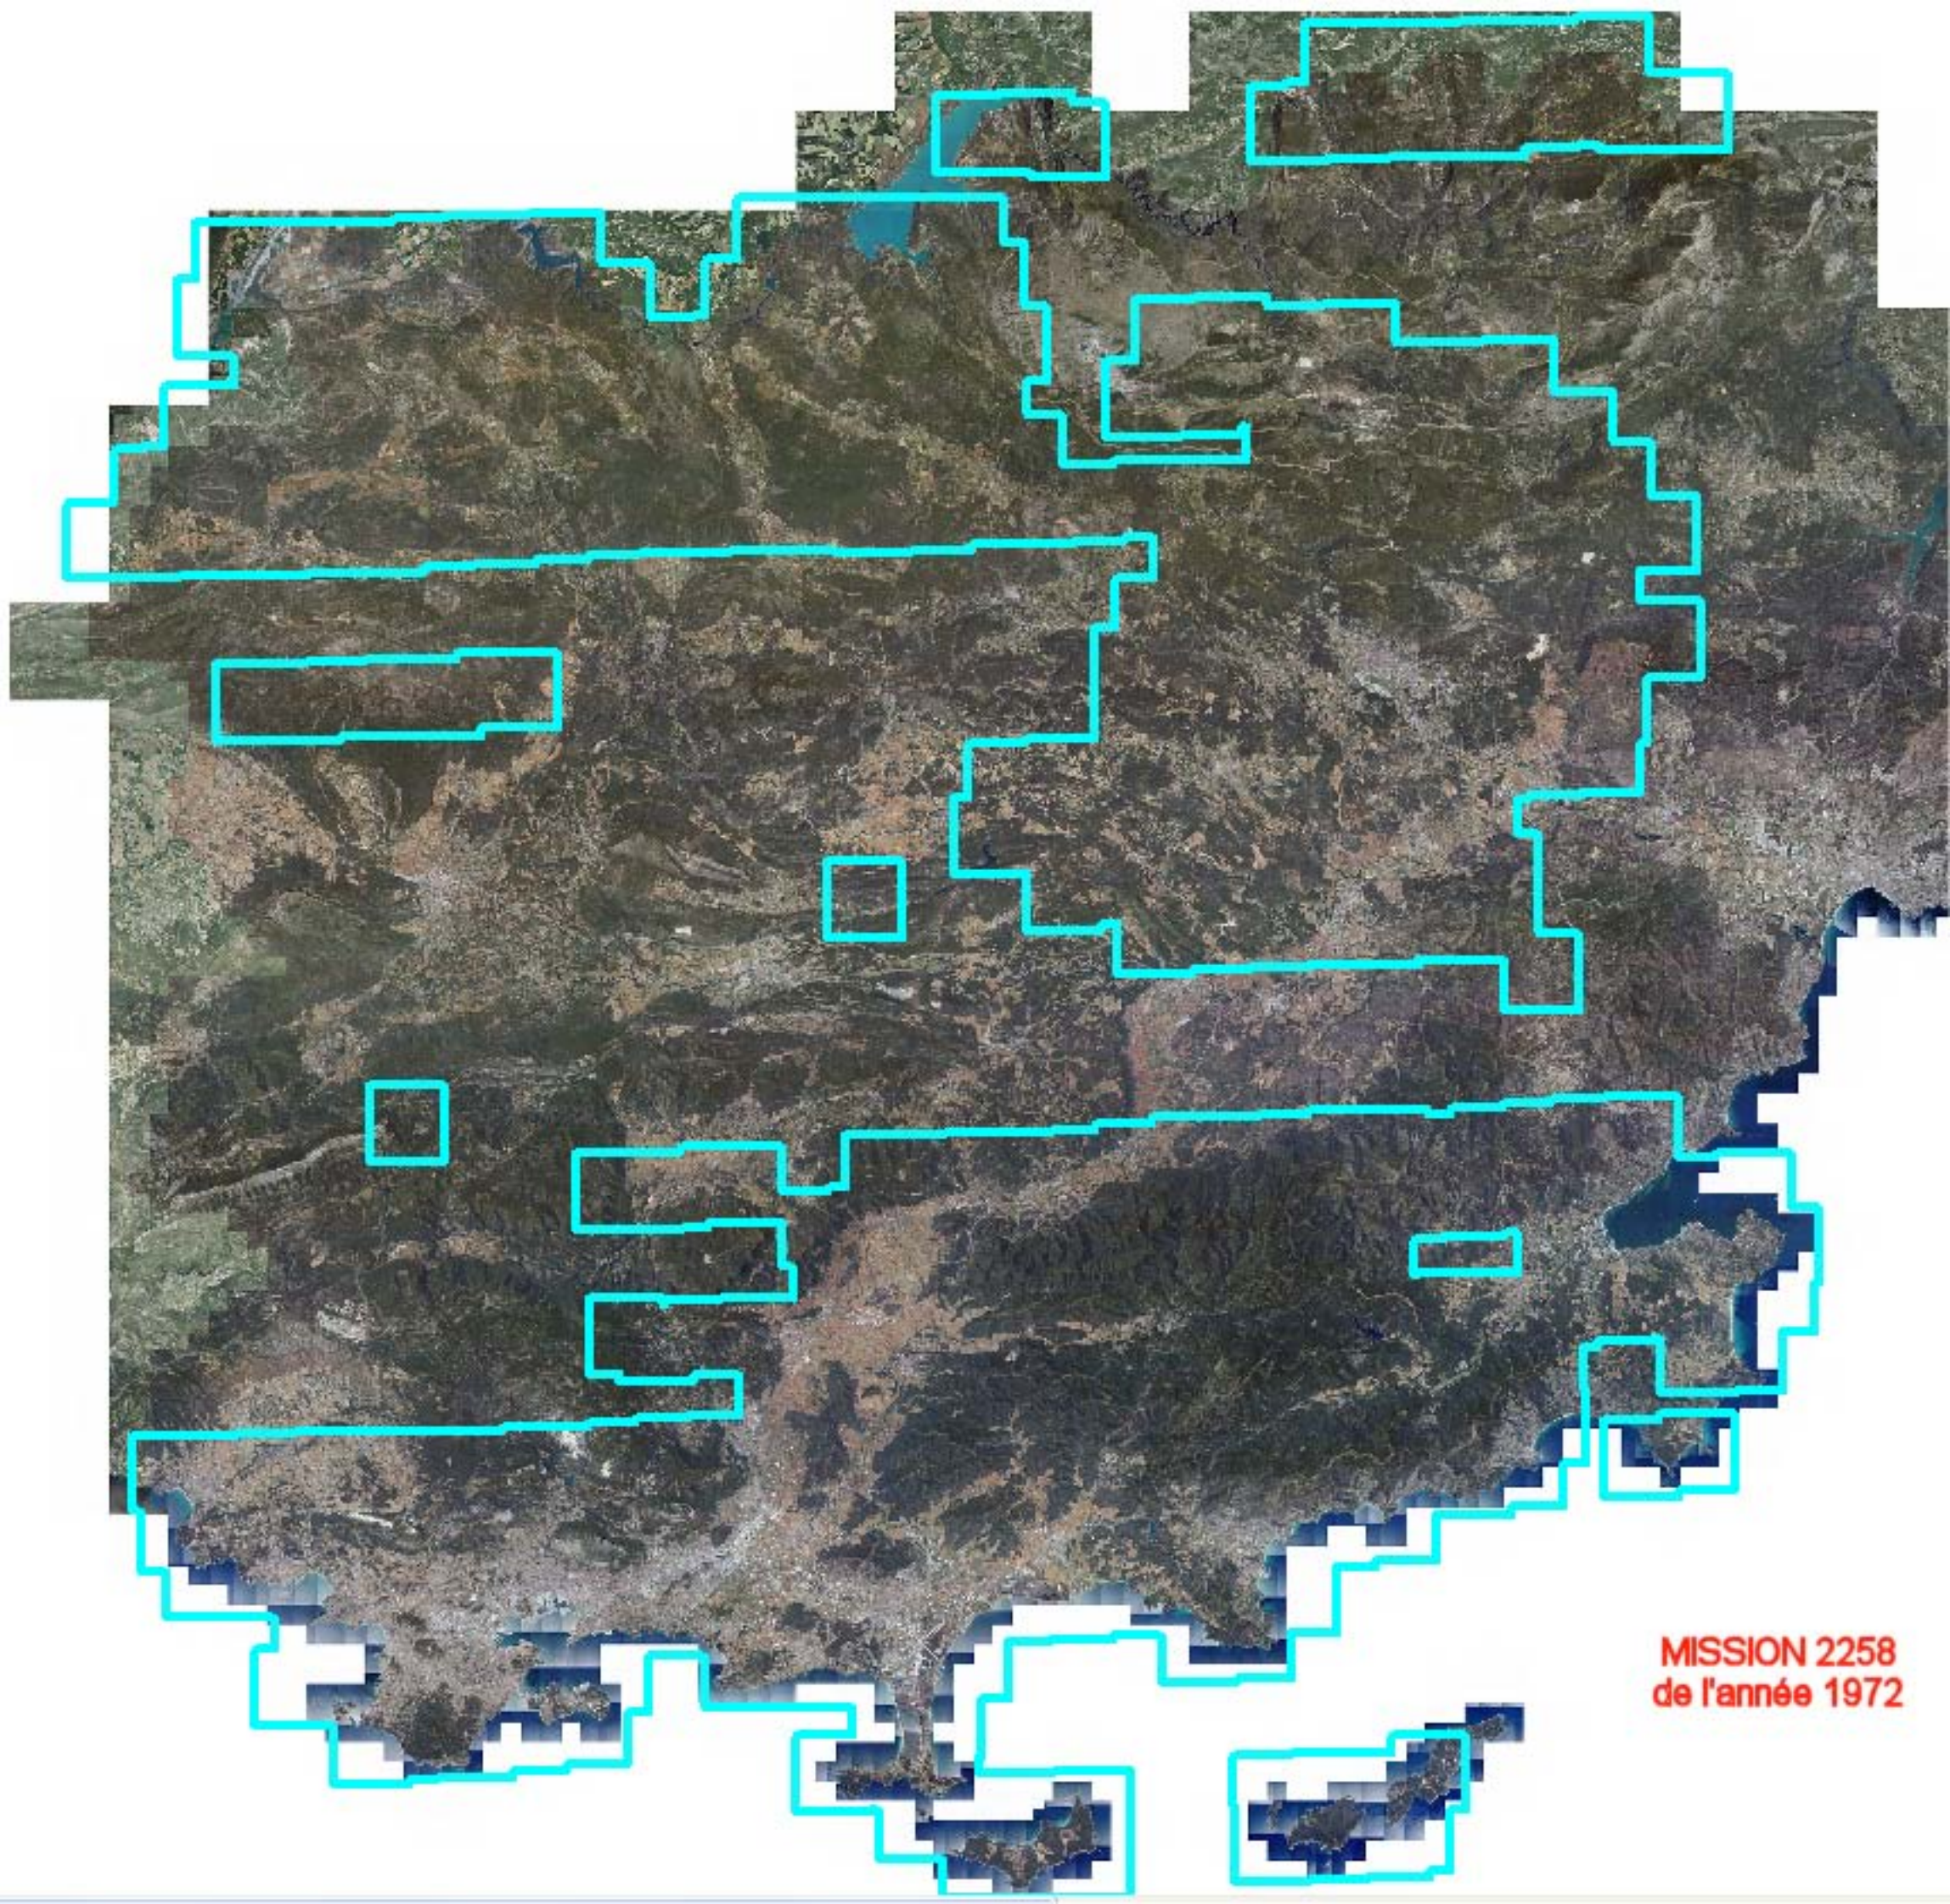

COLLOBRIERES
COMPS
CRAU (La)
CROIX VALMER (La)
CUERS
DRAGUIGNAN
ENTRECASTEAUX
ESPARRON
EVENOS
FARLEDE (La)
FIGANIERES
FLAYOSC
FOX AMPHOUX
GARDE (La)
GARDE FREINET (La)
GASSIN
GINASSERVIS
GONFARON
GRIMAUD
HYERES
LAVANDOU (Le)
LONDE (La)
LUC (Le)
LORGUES
MARTRE (La)
MAYONS (Les)
MAZAUGUES
MEOUNES
MOLE (La)
MONTFERRAT
MONTMEYAN
LA MOTTE (La)
MUY (Le)
NEOULES
OLLIERES
OLLIOULES
PIERREFEU

PIGNANS
PLAN DE LA TOUR
POURRIERES
PRADET (Le)
PUGET VILLE
RAMATUELLE
RAYOL CANADEL (Le)
REGUSSE
REVEST (Le)
RIANS
ROCBARON
SAINT ANTONIN
SAINT CYR
SAINT JULIEN
SAINT MANDRIER
SAINT MARTIN
SAINT TROPEZ
SAINTE ANASTASIE
SAINTE MAXIME
SALLES (Les)
SANARY
SEILLANS
SEILLONS
SEYNE (La)
SIX FOURS
SOLLIES PONT
SOLLIES TOUCAS
SOLLIES VILLE
TARADEAU
TAVERNES
LE THORONET
TOULON
TOURTOUR
TRANS
TRIGANCE
VALETTE (La)
VARAGES

VERDIERE (La)
VERIGNON
VIDAUBAN
VILLECROZE
VINON

Cette mission comporte des photos aériennes en noir et blanc (368 sont présentées sur le site)

Format : 24x24

Echelle : 1/15 000ème

Source : IGN

Ces photos sont visualisables
dans la partie SIG INTERACTIF - CARTES - Photothèque

MISSION 2258
de l'année 1972