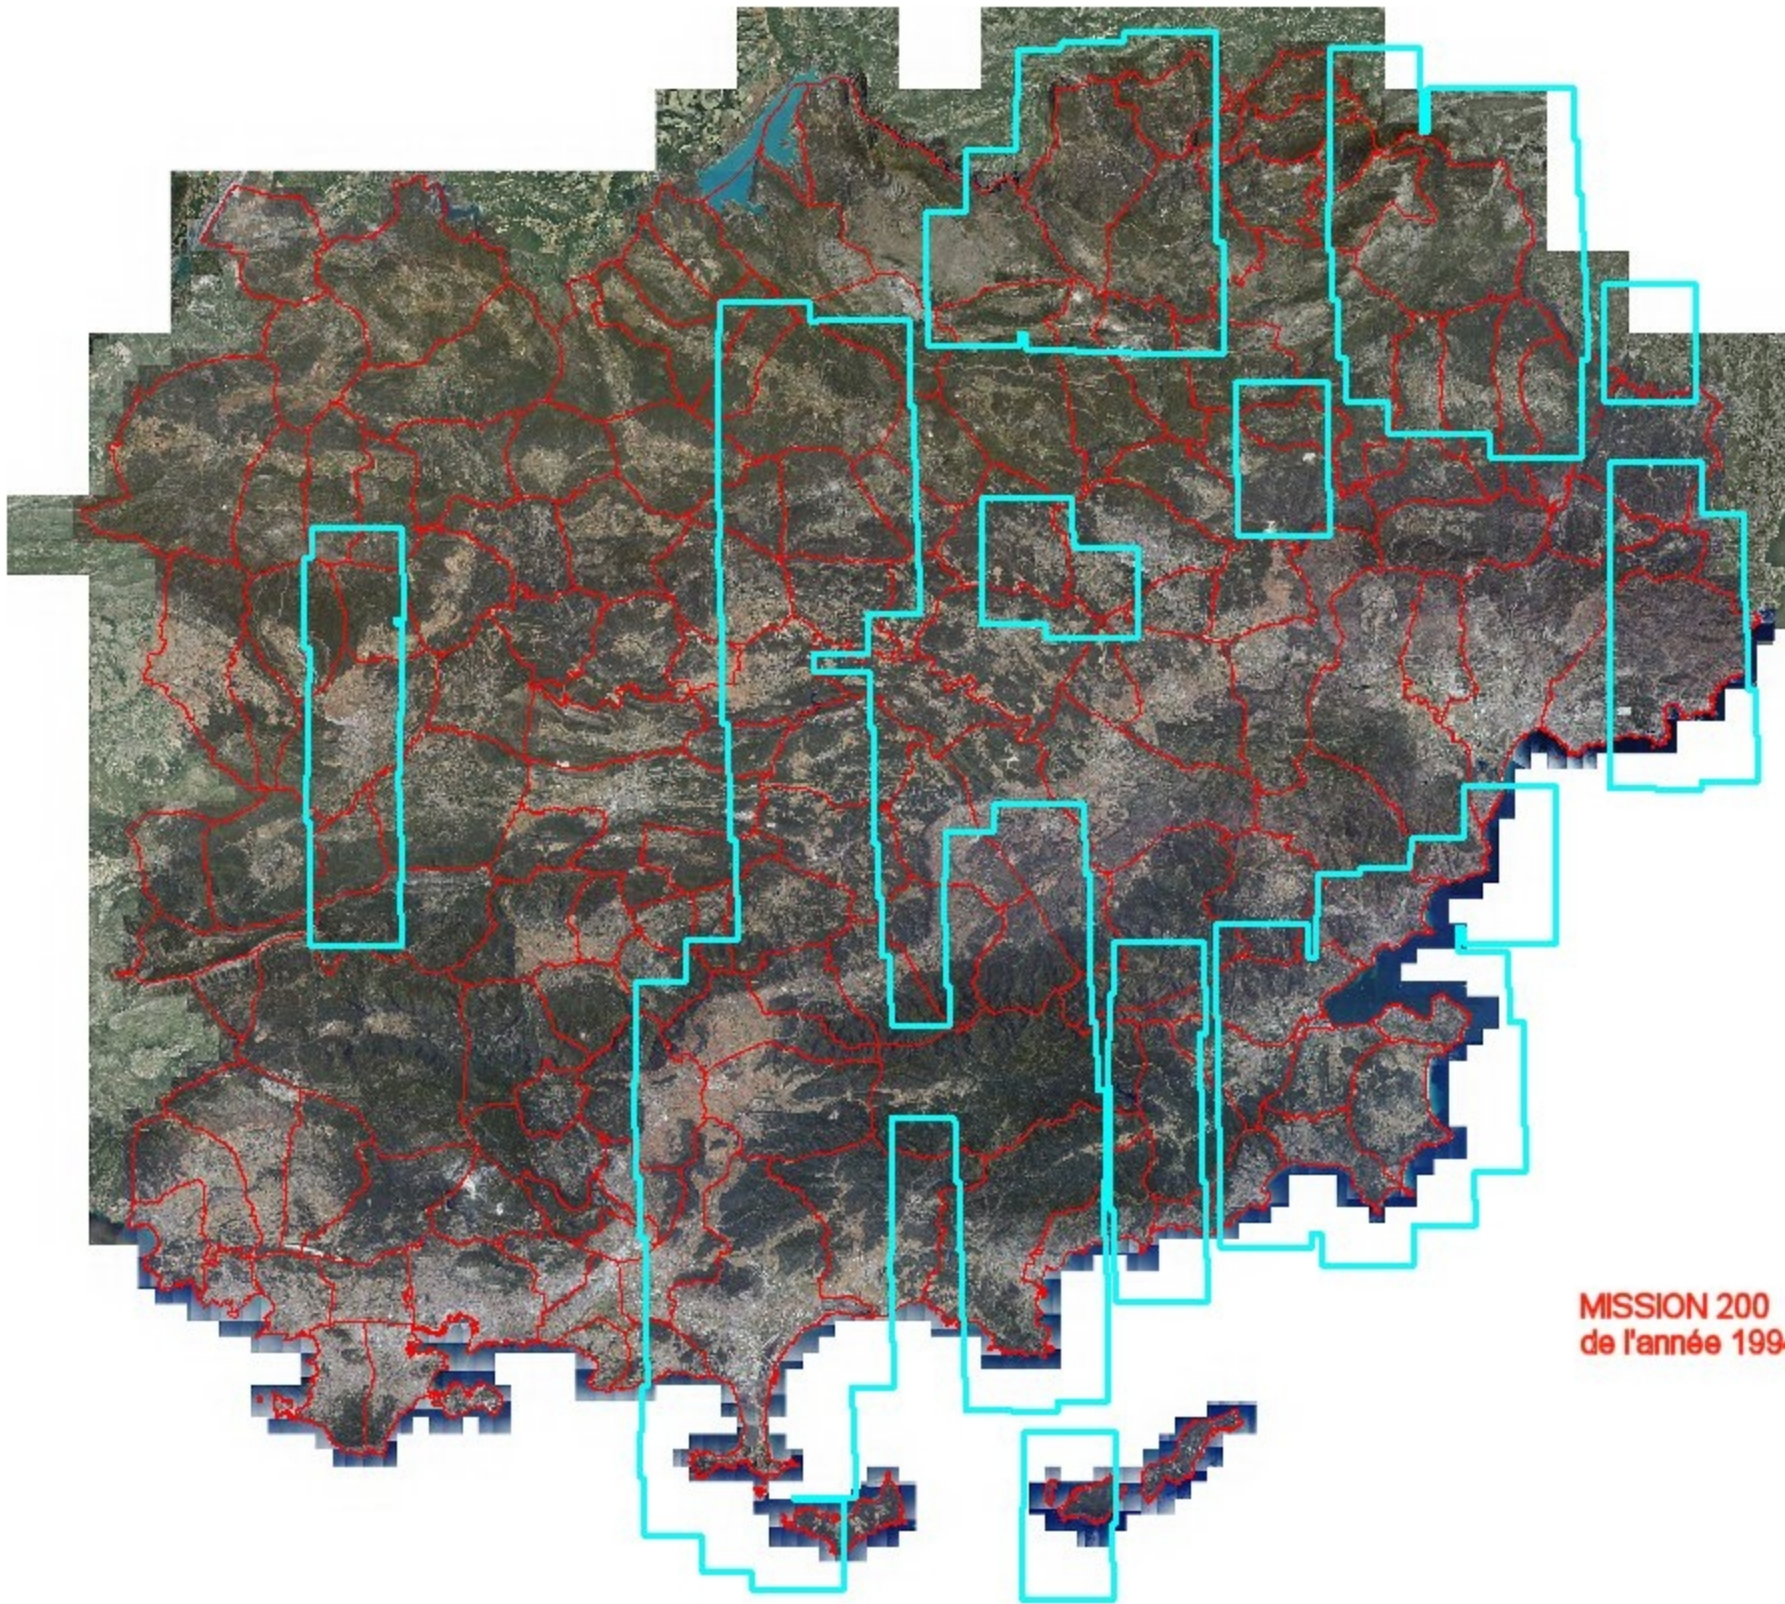

MISSION 200 de l'année 1994

VAR

Communes :

AIGUINES
AMPUS
AUPS
BARGEMON
BASTIDE (LA)
BESSE
BORMES
BOURGUET (LE)
BRIGNOLES
CABASSE
CALLAS
CALLIAN
CAMPS
CANNET (LE)
CARCES
CARNOULES
CARQUEIRANNE
CAVALAIRE
CHATEAUDOUBLE
CLAVIERS
COGOLIN
COLLOBRIERES
COMPS
COTIGNAC
CRAU (LA)
CROIX VALMER (LA)
CUERS
DRAGUIGNAN
ENTRECASTEAUX
ESPARRON
FAYENCE
FLASSANS

FLAYOSC
FREJUS
GARDE FREINET (LA)
GASSIN
GONFARON
GRIMAUD
HYERES
LAVANDOU (LE)
LONDE (LA)
LORGUES
LUC (LE)
LES MAYONS
MAZAUGUES
MOLE (LA)
MOISSAC
MONS
MONTAUROUX
MONTFERRAS
OLLIERES
PIERREFEU
PIGNANS
PLAN DE LA TOUR
PUGET VILLE
RAMATUELLE
RAYOL CANADEL (LE)
REGUSSE
ROQUEBRUNE
ROQUE ESCLAPON (LA)
ROUGIERS
SEILLANS
ST ANTONIN
ST MARTIN
ST MAXIMIN
ST TROPEZ
STE MAXIME
SALERNES
SEILLONS
SILLANS
SOLLIES PONT
TANNERON
TOURRETTES
TOURTOUR
TOURVES

TRIGANCE
VERIGNON
VILLECROZE
VINS

Cette mission comporte des photos aériennes en couleur (188 sont présentées sur le site)

Format : 24x24

Echelle : 1/20 000ème

Source : IGN

Ces photos sont visualisables
dans la partie SIG INTERACTIF - CARTES - Photothèque

MISSION 200
de l'année 1994