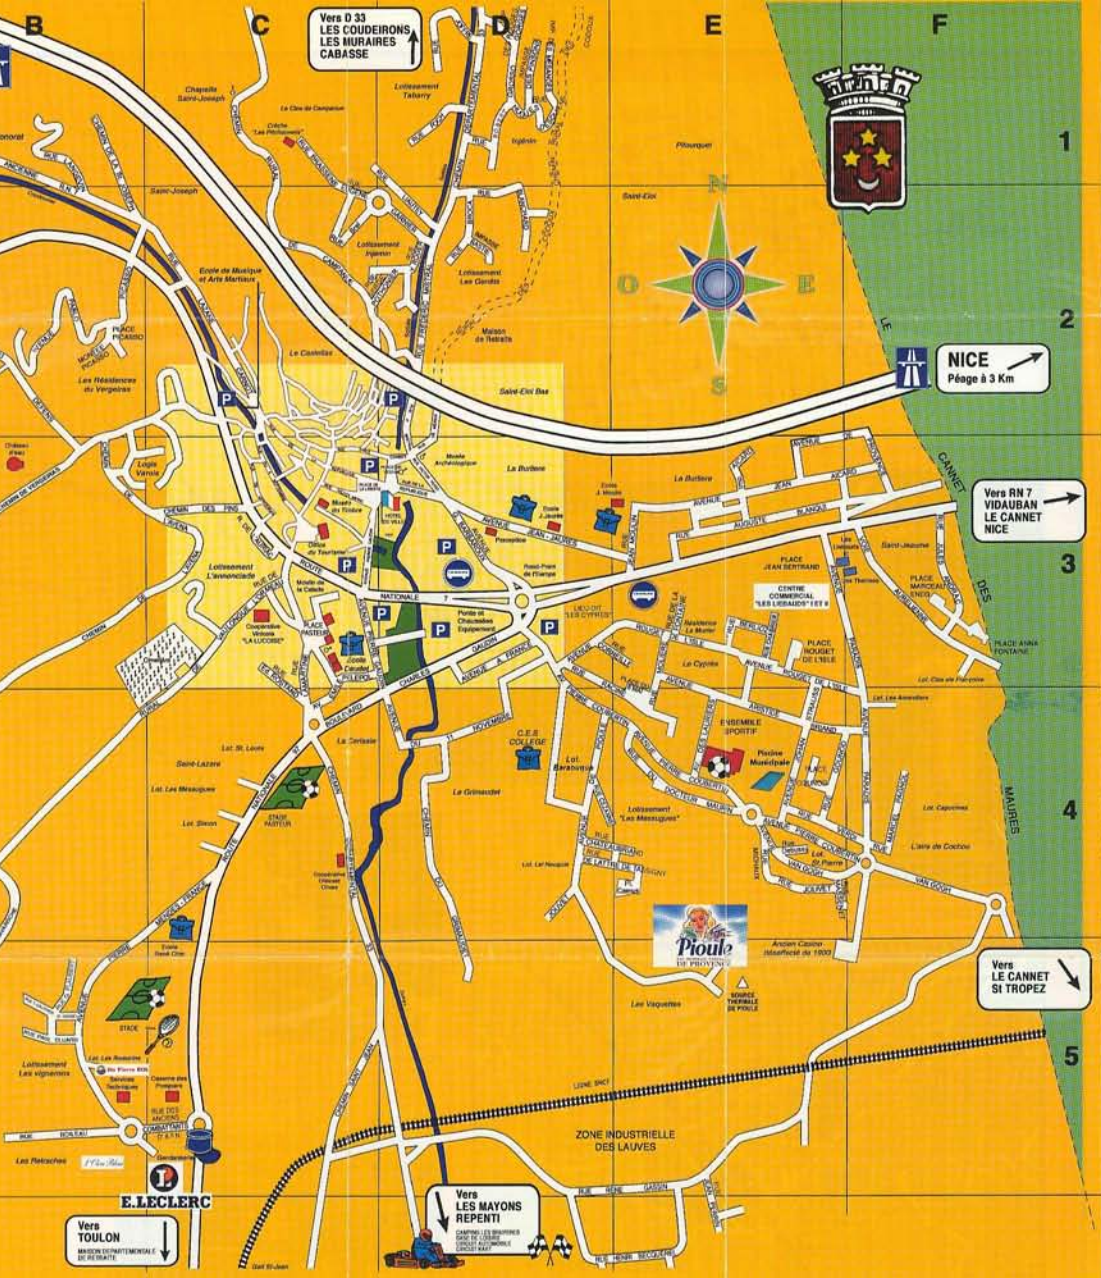

Hôtel de Ville

Vers  
RN 7  
BRIGNOLES  
Domaine Meunier

Vers  
N 5  
AIX EN PROVENCE

Vers D 33  
LES COUDEIRONS  
LES MURAIRES  
CABASSE

NICE  
Péage à 3 Km

Vers RN 7  
VIDAUBAN  
LE CANNET  
NICE

Vers  
LE CANNET  
SI TROPEZ

Vers  
TOULON  
MARCHÉ DEPARTEMENTAL E.  
DE REBASTA

Vers  
LES MAYONS  
REPENTI

**D**  
**CENTRE VILLE**  
Saint-Eloi Bas 2

**NATIONALE 7**

Château de Pioulo

Carnaval des Ecoles 2003

ADRESSE	NUMERO	ADRESSE	NUMERO
101	102	103	104
105	106	107	108
109	110	111	112
113	114	115	116
117	118	119	120
121	122	123	124
125	126	127	128
129	130	131	132
133	134	135	136
137	138	139	140
141	142	143	144
145	146	147	148
149	150	151	152
153	154	155	156
157	158	159	160
161	162	163	164
165	166	167	168
169	170	171	172
173	174	175	176
177	178	179	180
181	182	183	184
185	186	187	188
189	190	191	192
193	194	195	196
197	198	199	200

**E. LECLERC**

SPORTE  
VERREILLE  
DE PLOULO

ZONE INDUSTRIELLE  
DES LAUVES