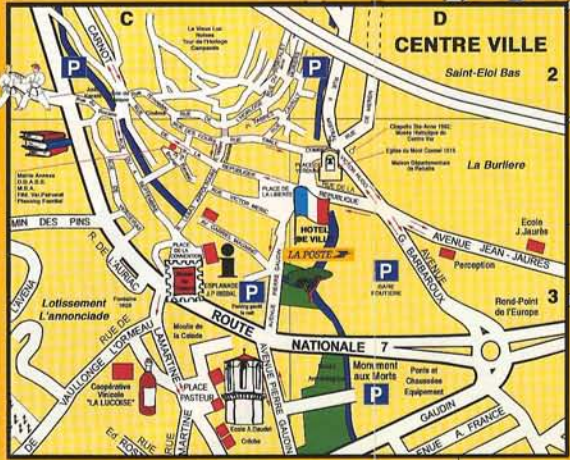

Hôtel de Ville

Vers  
RN 7  
BRIGNOLES  
Domaine Meunier

Vers  
N 5  
AIX EN PROVENCE

Vers D 33  
LES COUDEIRONS  
LES MURAIRES  
CABASSE

NICE  
Péage à 3 Km

Vers RN 7  
VIDAUBAN  
LE CANNET  
NICE

Vers  
LE CANNET  
SI TROPEZ

Vers  
TOULON  
MARCHÉ DEPARTEMENTAL E.  
DE REBASTA

Vers  
LES MAYONS  
REPENTI

**D**  
**CENTRE VILLE**  
Saint-Eloi Bas 2

**NATIONALE 7**

Château de Pioulo

Carnaval des Ecoles 2003

ADRESSE	NUMERO	ADRESSE	NUMERO
101	102	103	104
105	106	107	108
109	110	111	112
113	114	115	116
117	118	119	120
121	122	123	124
125	126	127	128
129	130	131	132
133	134	135	136
137	138	139	140
141	142	143	144
145	146	147	148
149	150	151	152
153	154	155	156
157	158	159	160
161	162	163	164
165	166	167	168
169	170	171	172
173	174	175	176
177	178	179	180
181	182	183	184
185	186	187	188
189	190	191	192
193	194	195	196
197	198	199	200

**E. LECLERC**

SPORTE  
VERREILLE  
DE PLOULO

ZONE INDUSTRIELLE  
DES LAUVES