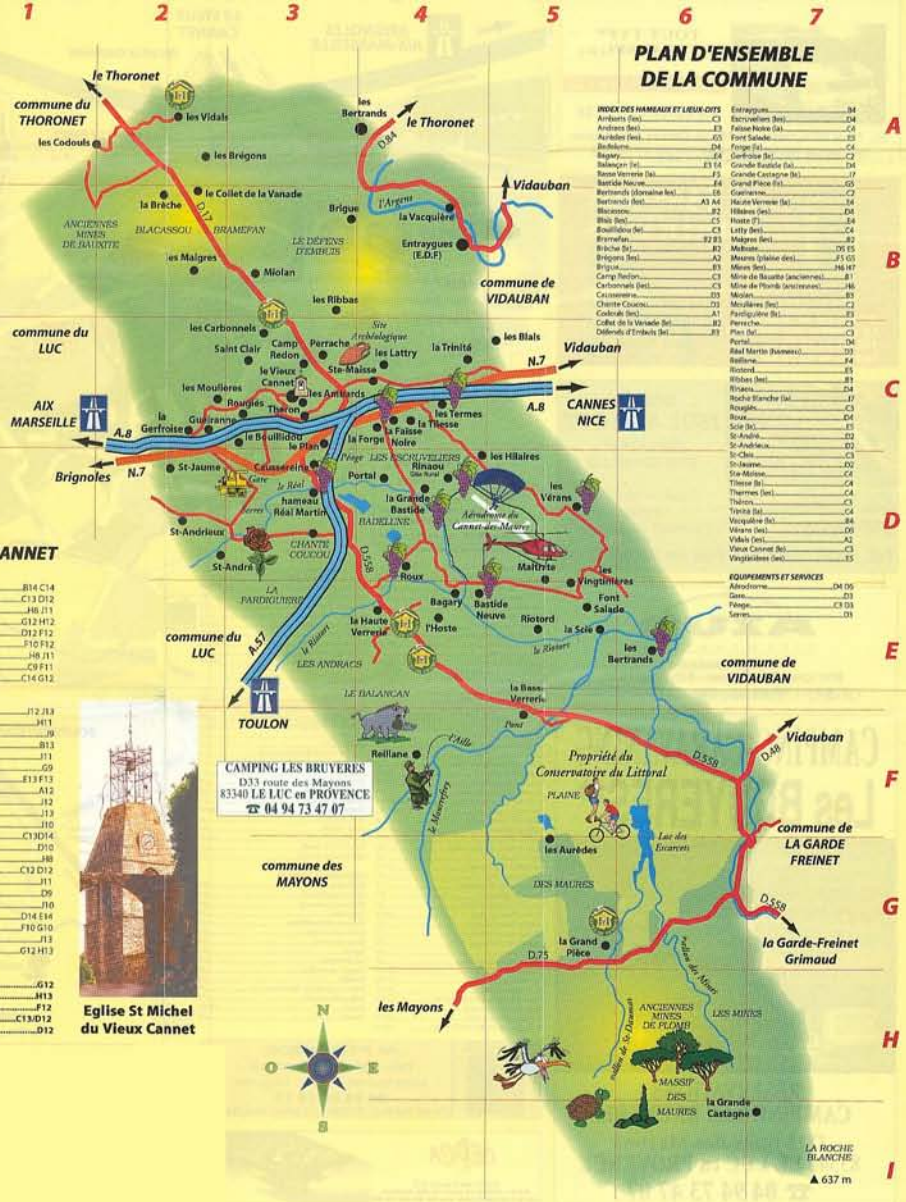

PLAN D'ENSEMBLE DE LA COMMUNE