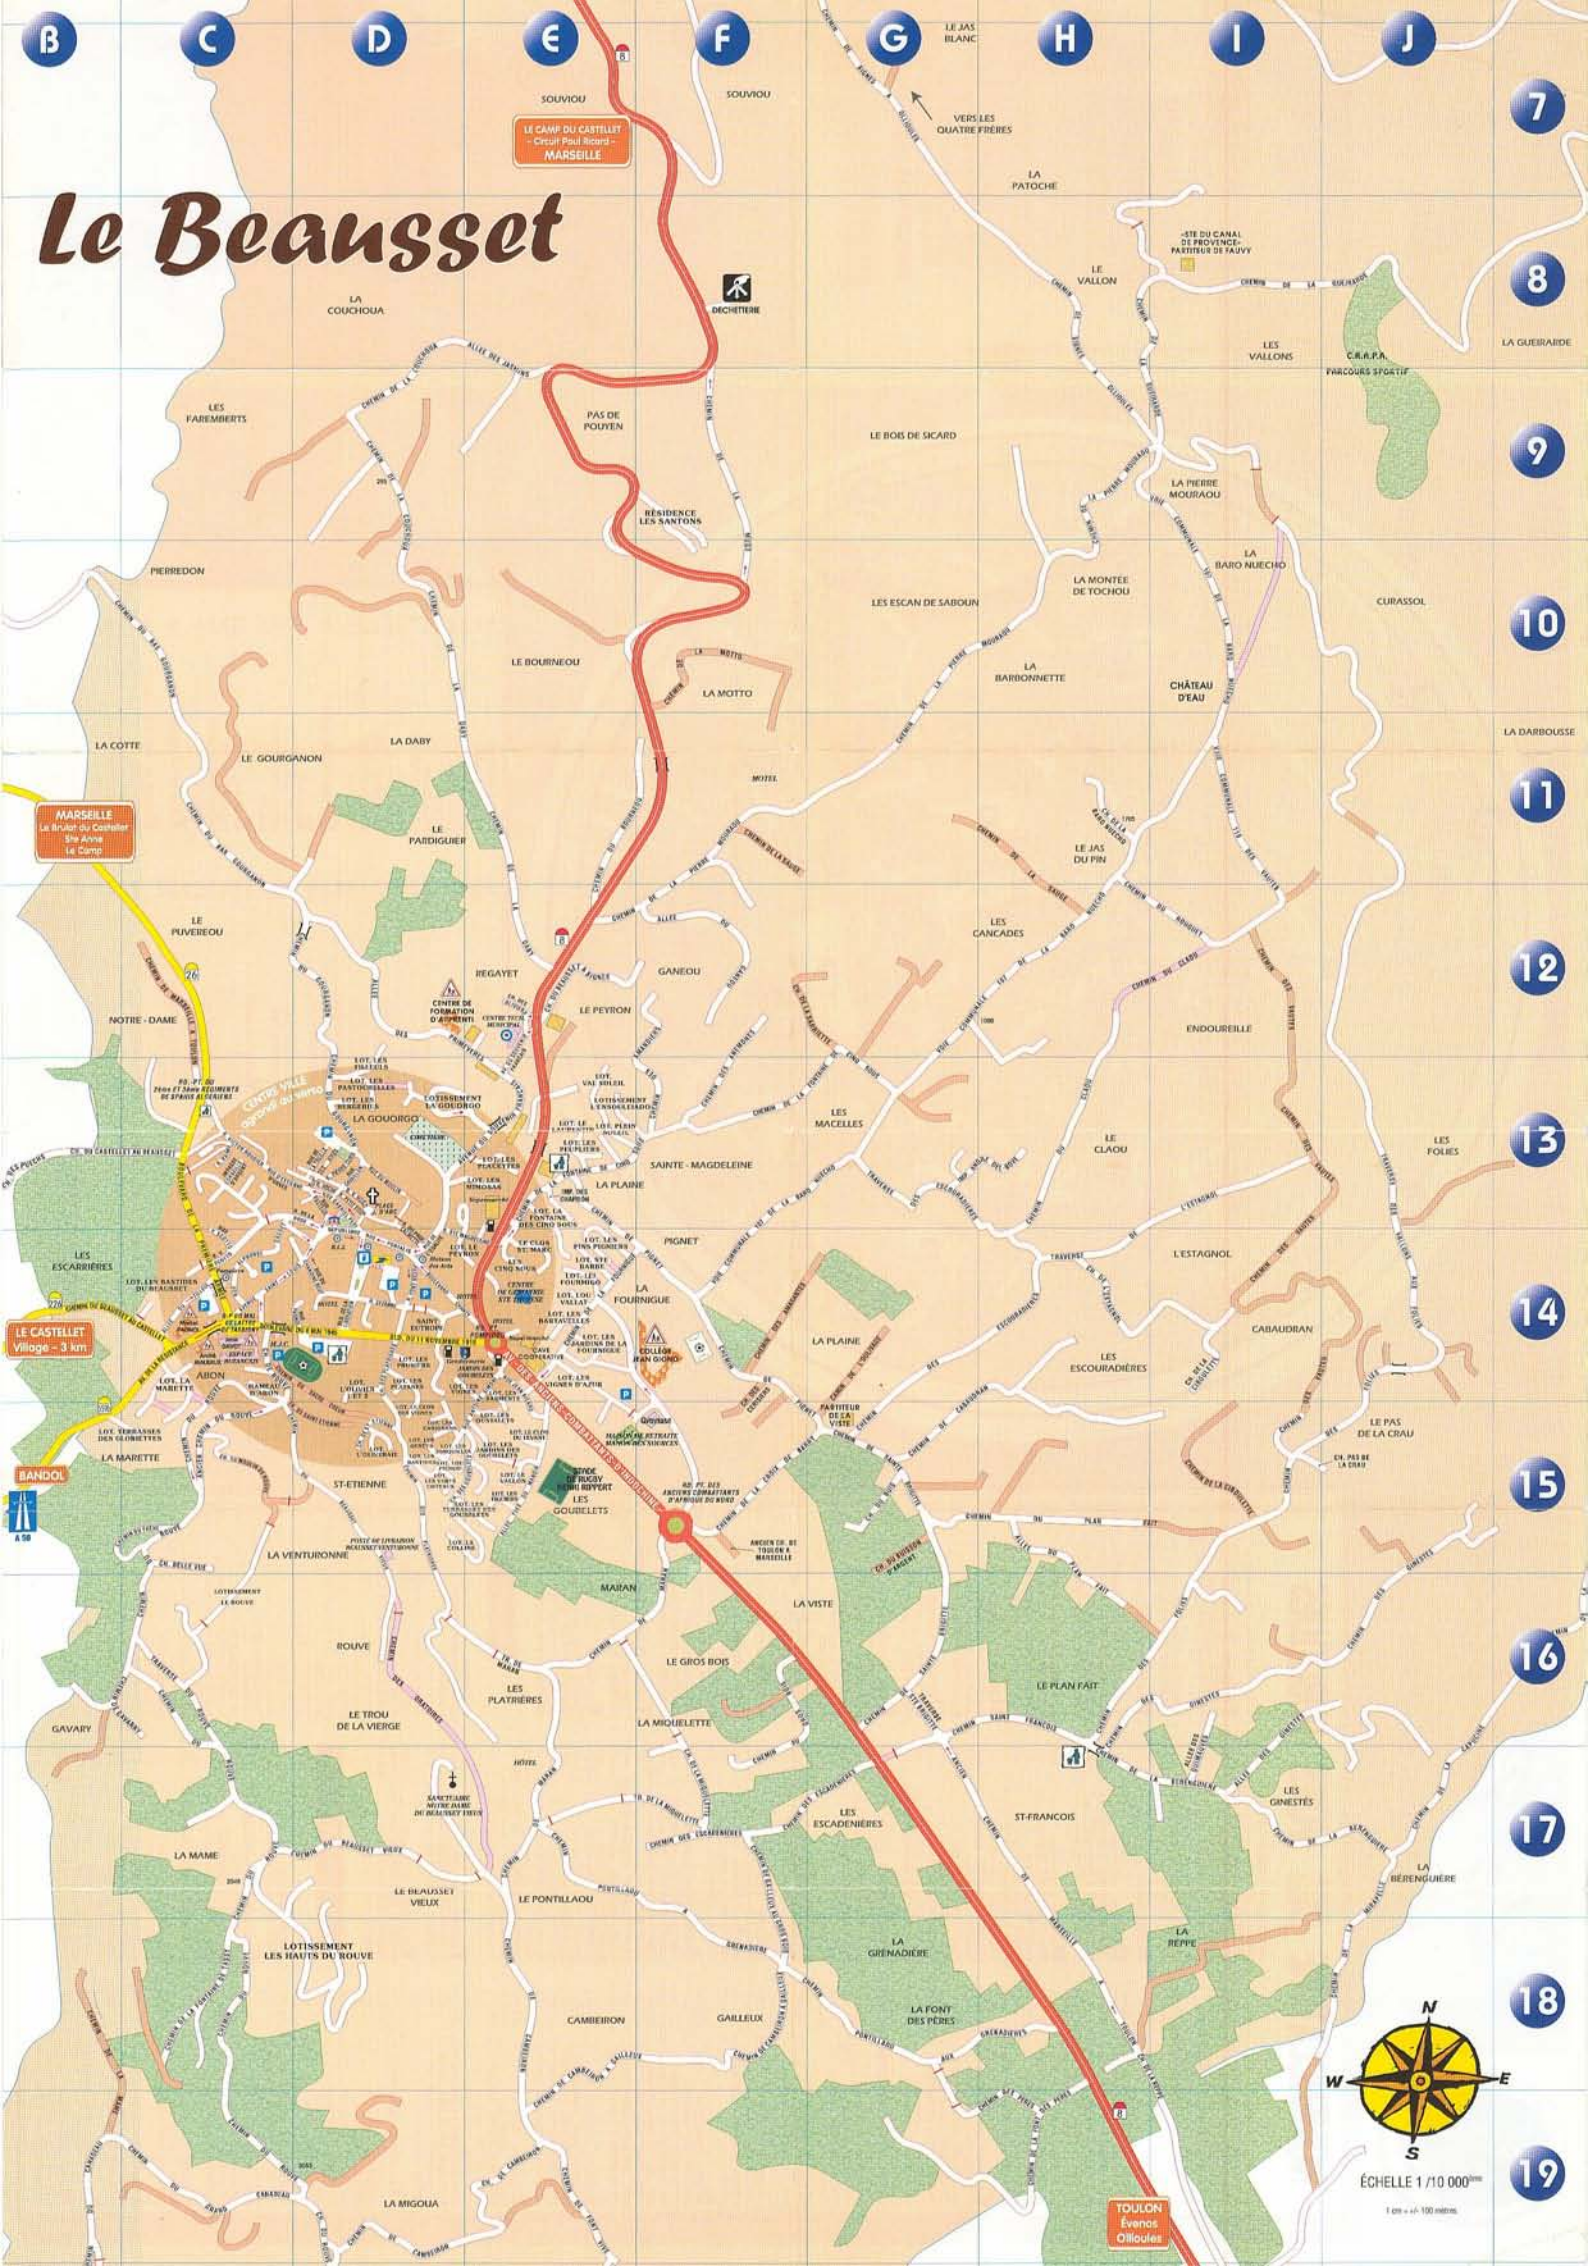

Le Beausset

SOUVIOU
LE CAMP DU CASTELLÉY
Circuit Paul Ricard -
MARSEILLE

MARSEILLE
Le Bivouac du Castelléy
Site Arive
Le Camp

LE CASTELLÉY
Village - 3 km

BANDOL

TOULON
Événements
Océanides

ÉCHELLE 1/100 000^m
1 cm = 100 mètres