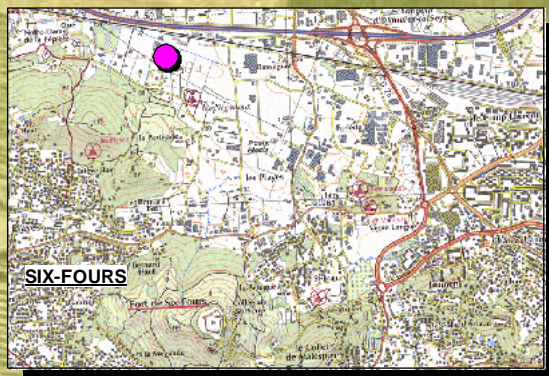

Commune de SIX-FOURS-LES-PLAGES

Zone d'Activité HORS ZA1 LES PLAYES

HANGAR (GERBER / KATIFORIS)
ABCDECO
SUD ALU DECO
HELLADA
LOCAL VACANT
BOYER FERRONERIE
HANGAR (HELLADA / SUD ALU DECO)
ASTEN
BATIVERRE
LOCAL VACANT

Chemin de Pepiole

Mise à jour 2006

sources: DDE du Var 2008 - IGN © BDORTHO2003