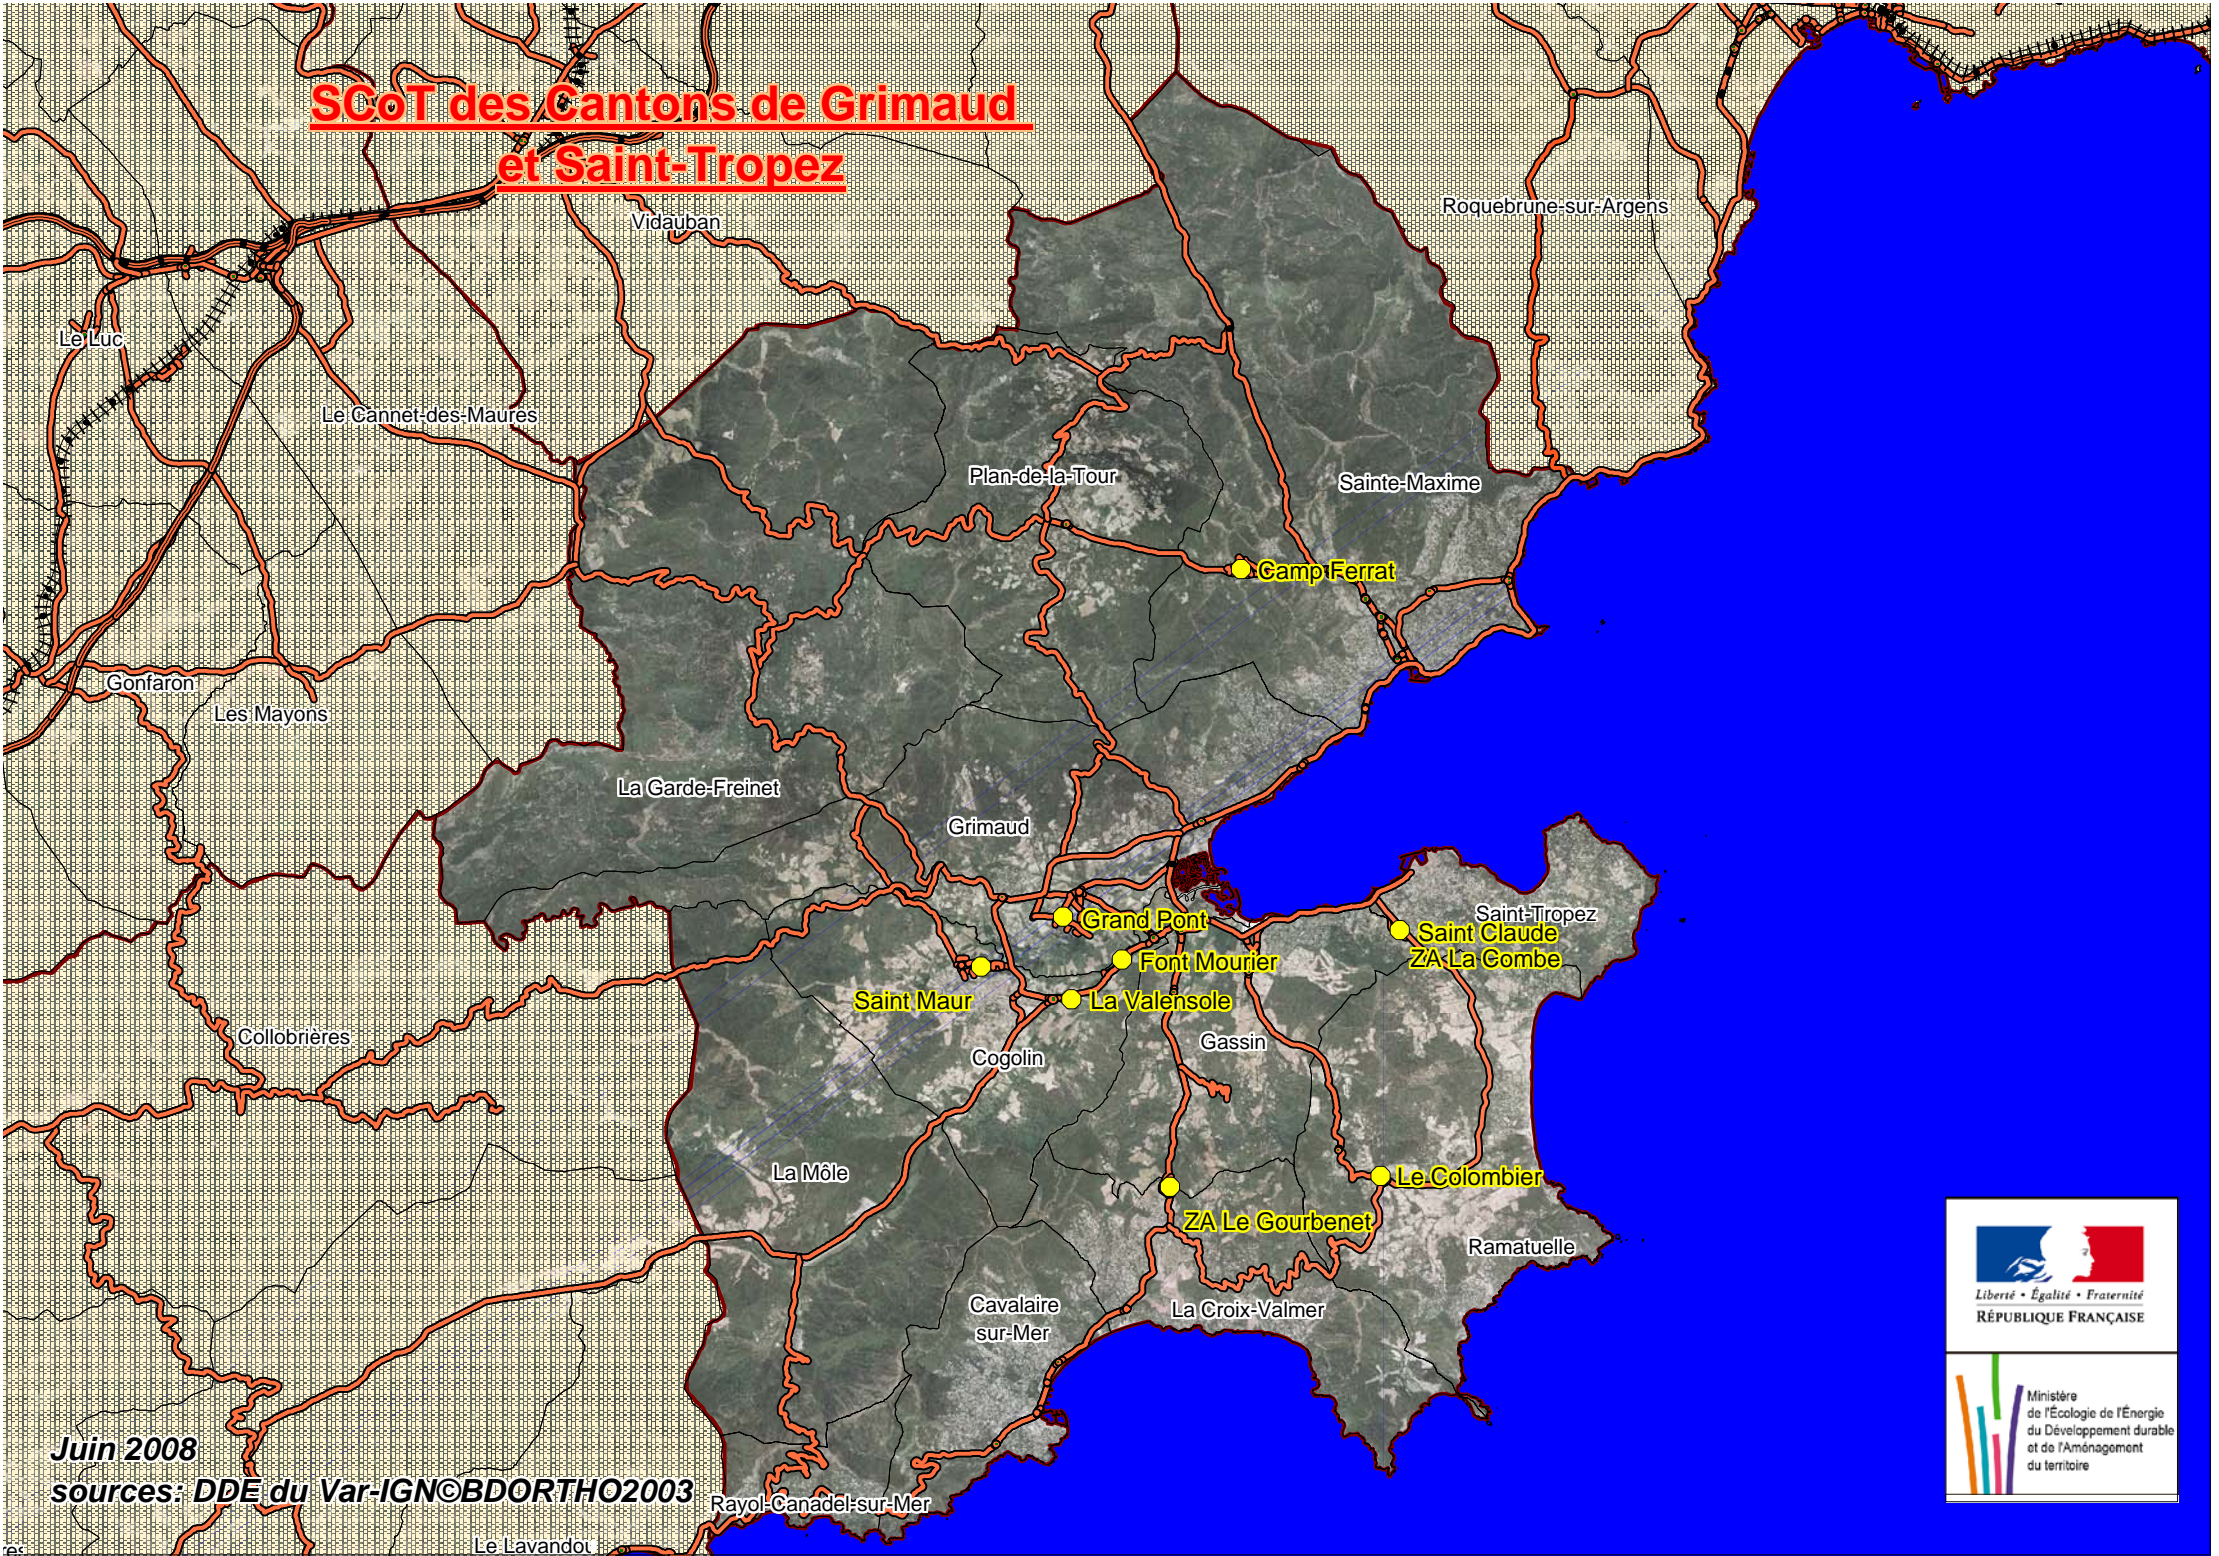

# SCoT des Cantons de Grimaud et Saint-Tropez

Juin 2008  
sources: DDE du Var-IGN©BDORTHO2003